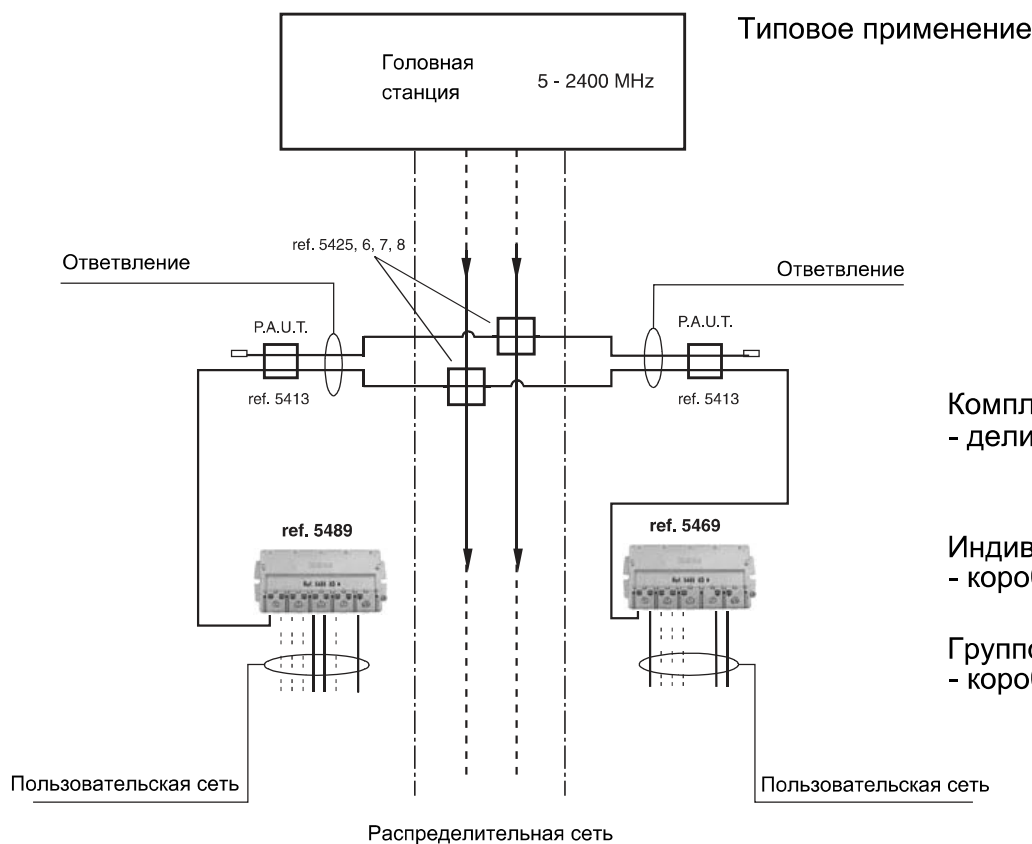

Выполняемые функции

Деление сигнала на 6 направлений. Обеспечивается проход постоянного тока между выходами 1,2,3,4 и входом. С выходов 5 и 6 постоянный ток не проходит.

Инструкция по монтажу

Технические характеристики		
Модель	5469	
Диапазон частот	5 - 2400 MHz	
Ослабление Вход --> Выход 1,2	(dB) 10-47	< 12
	(dB) 47- 862	14 ± 1
	(dB) 950-2400	14 ± 1
Ослабление Вход --> Выход 3,4	(dB) 10-47	< 12
	(dB) 47- 862	12 ± 1
	(dB) 950-2400	12 ± 1
Ослабление Вход --> Выход 5,6	(dB) 10-47	< 17
	(dB) 47- 862	13 ± 2
	(dB) 950-2400	11 ± 1
Режекция между выходами	(dB) 10-47	> 30
	(dB) 47- 862	> 28
	(dB) 950-2400	> 28
Максимальное напряжение	(V ---)	40
Максимальный ток	(mA ---)	300