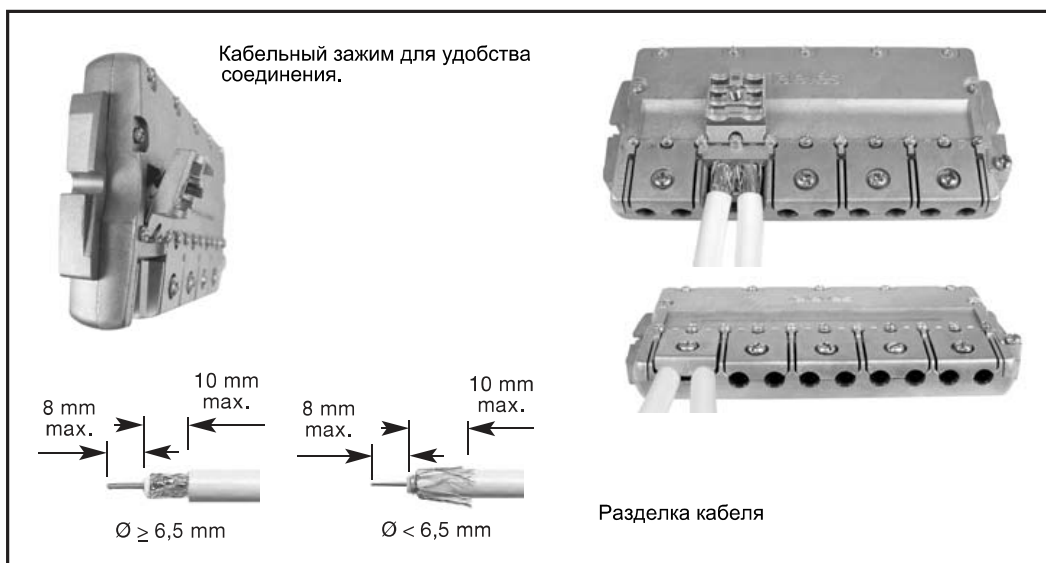

Инструкция по монтажу