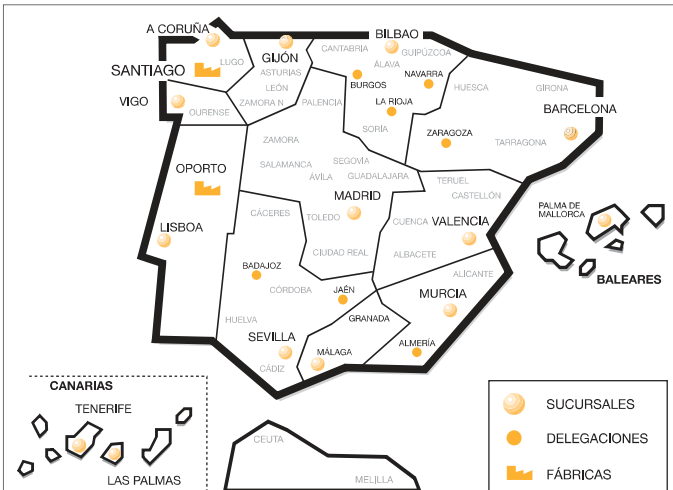

● **GIJÓN** C.P. 33210
C/Japón, 14
Tfnos.: 985 15 25 50 / 985 15 29 67
Fax: 985 14 63 89
gijon@televes.com

● **LAS PALMAS** C.P. 35006
Gral. Mas de Gaminde 26
Tfnos.: 928 23 11 22 / 928 23 12 42
Fax: 928 23 13 66
laspalmas@televes.com

● **LOGROÑO** C.P. 26004
San Prudencio 19, bajo
Tfno.: 941 23 35 24
Fax: 941 25 50 78
cgrijalba@cgcac.es

● **MADRID** C.P. 28005
Paseo de los Pontones 11
Tfnos.: 91 474 52 21 / 91 474 52 22
Fax: 91 474 54 21
madrid@televes.com

● **MÁLAGA** C.P. 29006
C/La Boheme 55
P.º Ind. Alameda 2
malaga@televes.com

● **MURCIA** C.P. 30010
Polígono Conver - C/Río P.ºiego 22
Tfnos.: 968 26 31 44 / 968 26 31 77
Fax: 968 25 25 76
murcia@televes.com

● **PALMA DE MALLORCA** C.P. 07007
Ferrer de Pallares 45, bajo D.
Tfno.: 971 24 70 02
Fax: 971 24 53 42
mallorca@televes.com

● **PAMPLONA** C.P. 31007
Avda. Sancho el Fuerte 5
Tfno.: 948 27 35 10
Fax: 948 17 41 49
jazpeitia@cin.es

● **SEVILLA** C.P. 41008
P.º Ind. Store - C/A-6, Nave 5
Tfnos.: 95 443 64 50 / 95 443 58 00
Fax: 95 443 96 93
sevilla@televes.com

● **TEHERIFE** C.P. 38108
Avda. El Paso, 25 -
Los Majuelos - La Laguna
Tfnos.: 922 31 13 14 / 922 31 13 16
Fax: 922 31 13 33
tenerife@televes.com

● **VALENCIA** C.P. 46022
Plaza Jordi San Jordi s/n
Tfnos.: 96 337 12 01 / 96 337 12 72
Fax: 96 337 06 98
valencia@televes.com

● **VIGO** C.P. 36204
Escultor Gregorio Fernández, 5
Tfnos.: 986 42 33 87 / 986 42 40 44
Fax: 986 42 37 94
vigo@televes.com

● **ZARAGOZA** C.P. 50002
C/Monasterio de Alahón 1-3
Tfno.: 976 41 12 73
Fax: 976 59 86 86
zaragoza@televes.com

Televés

Rúa B. de Conxo, 17
15706 SANTIAGO DE COMPOSTELA
Tel. 981 52 22 00 Fax 981 52 22 62
televes@televes.com www.televes.com

Red Comercial Internacional

TELEVES ELECTRONICA PORTUGUESA

MATIA - OPORTO

Via . Dr Francisco Sa Carneiro, Lote 17,
ZONA Ind. MATIA 1, Sector X MATIA . C.P. 4470
B A R C A
Tel/Fax.: 00 351 22 9478900
G S M : 00 351 968581614
televes.pt@televes.com

LISBOA

C.P. 1000 Rua Augusto Gil 21-A .
Tel.: 351 21 7932537 Fax: 351 21 7932418
televes.lisboa.pt@televes.com

TELEVES FRANCE S.A.R.L.

1 Rue Louis de Broglie
Parc d'Activités de l'Esplanade
77400 St Thibault des Vignes FR A N C E
Tel.: +33 (0)1 60 35 92 10
Fax: +33 (0)1 60 35 90 40
televes.fr@televes.com

TELEVES ITALIA S.r.l.

S .op.Viale Liguria 24
20068 Peschiera Borromeo (MI) Italia
Tel.: (+39)-0251650604 (R A)
Fax: (+39)-0255307363
televes.it@televes.com

TELEVES MIDDLE EAST FZE

P.O. Box 17199
JEBEL ALI FREE ZONE DUBAI,
UNITED ARAB EMIRATES
Tel.: 9714 88 343 44 Fax: 9714 88 346 44
televes.me@televes.com

TELEVES UNITED KINGDOM LTD

Unit 11 Hill Street, Industrial Site
C W M B R A N , G W E N T N P 44 7 P G .
(United Kingdom)
Tel.: 44 01 633 87 58 21
Fax: 44 01 633 86 63 11
televes.uk@televes.com