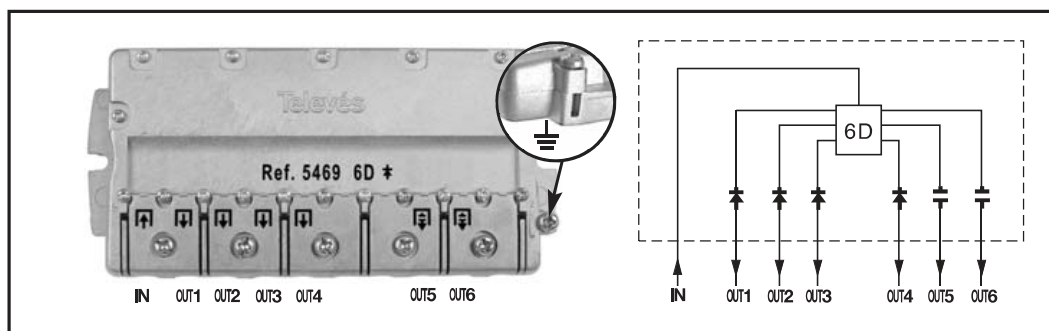

РУКОВОДСТВО ПОЛЬЗОВАТЕЛЯ

Назначение

Предназначен для деления входного ТВ сигнала на 6 направлений или для смешивания 6 ТВ сигналов, поступающих от разных источников.

Область применения

Находит применение при построении распределительных сетей ТВ сигнала.

Выполняемые функции

Деление сигнала на 6 направлений. Обеспечивается проход постоянного тока между выходами 1,2,3,4 и входом. С выходов 5 и 6 постоянный ток не проходит.

Инструкция по монтажу

Технические характеристики		
Модель	5469	
Диапазон частот	5 - 2400 MHz	
Ослабление Вход --> Выход 1,2	(dB) 10-47	< 12
	(dB) 47- 862	14 ± 1
	(dB) 950-2400	14 ± 1
Ослабление Вход --> Выход 3,4	(dB) 10-47	< 12
	(dB) 47- 862	12 ± 1
	(dB) 950-2400	12 ± 1
Ослабление Вход --> Выход 5,6	(dB) 10-47	< 17
	(dB) 47- 862	13 ± 2
	(dB) 950-2400	11 ± 1
Режекция между выходами	(dB) 10-47	> 30
	(dB) 47- 862	> 28
	(dB) 950-2400	> 28
Максимальное напряжение	(V ---)	40
Максимальный ток	(mA ---)	300