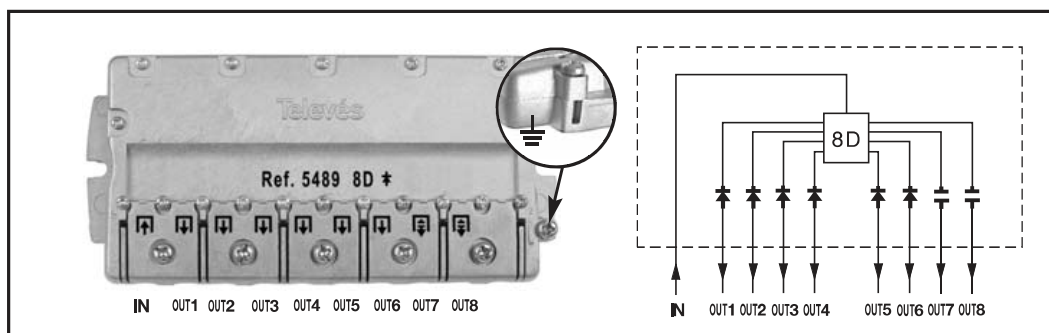

РУКОВОДСТВО ПОЛЬЗОВАТЕЛЯ

Назначение

Предназначен для деления входного ТВ сигнала на 8 направлений или для смешивания 8 ТВ сигналов, поступающих от разных источников.

Область применения

Находит применение при построении распределительных сетей ТВ сигнала.

Выполняемые функции

Деление сигнала на 8 направлений. Обеспечивается проход постоянного тока между выходами 1,2,3,4,5,6 и входом. С выходов 7 и 8 постоянный ток не проходит.

Инструкция по монтажу

Технические характеристики

Типовое применение

Комплектация:
- делитель-смеситель 5489

Индивидуальная упаковка:
- коробка 124x60x18 мм

Групповая упаковка:
- коробка 126x92x63 мм 5 шт.

Televes

Делители Easy-F 8D Модель 5489

Red Comercial Nacional