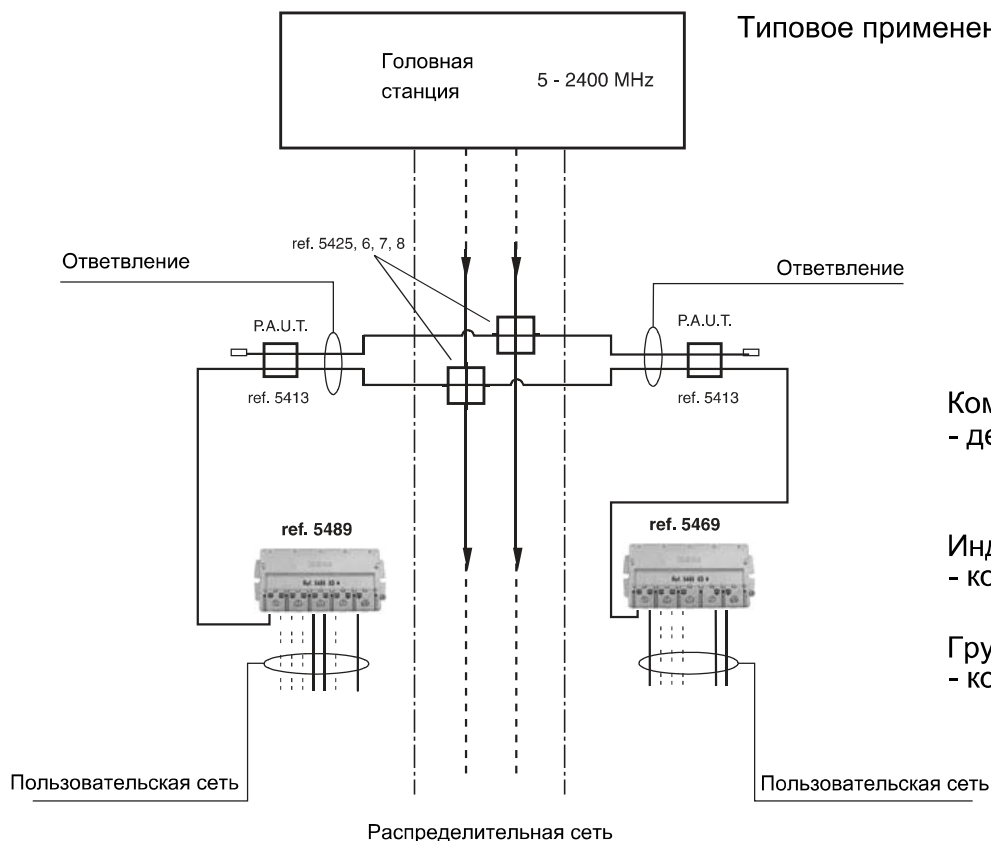

Технические характеристики

Модель	5489	
Диапазон частот	5 - 2400 MHz	
Ослабление Вход → Выход 1,2	10-47	< 14
	47- 862	14 ± 1
	950-2400	14 ± 2
Ослабление Вход → Выход 3,4	10-47	< 17
	47- 862	16 ± 1
	950-2400	16 ± 2
Ослабление Вход → Выход 5,6	10-47	< 16
	47- 862	14 ± 1
	950-2400	14 ± 1
Ослабление Вход → Выход 7,8	10-47	< 20
	47- 862	15 ± 2
	950-2400	14 ± 2
Режекция между выходами	10-47	> 28
	47- 862	
	950-2400	
Максимальное напряжение	(V ---)	40
Максимальный ток	(mA ---)	300

Типовое применение

Комплектация:
- делитель-смеситель 5489

Индивидуальная упаковка:
- коробка 124x60x18 мм

Групповая упаковка:
- коробка 126x92x63 мм 5 шт.