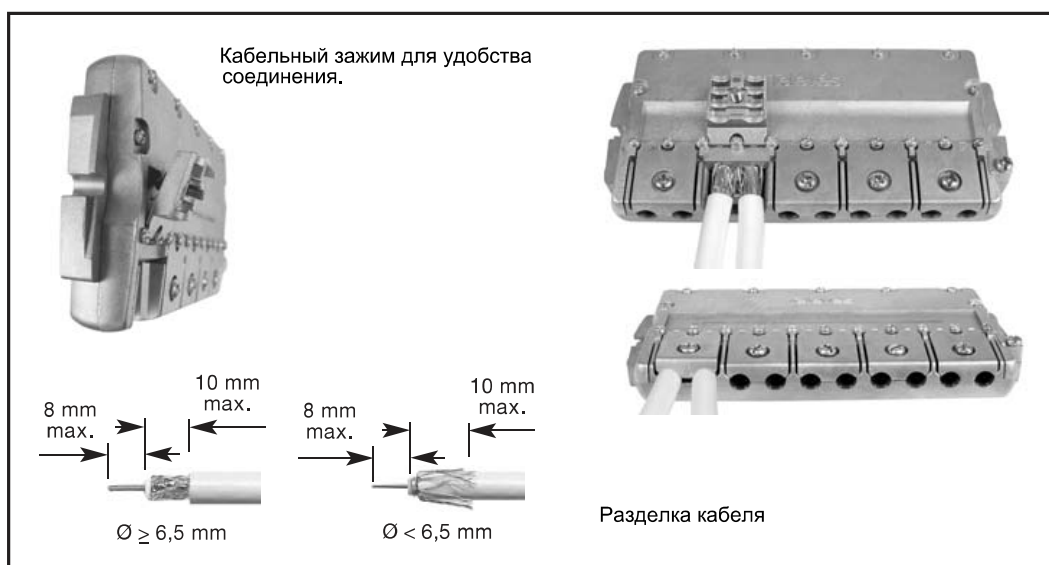

Выполняемые функции

Деление сигнала на 8 направлений. Обеспечивается проход постоянного тока между выходами 1,2,3,4,5,6 и входом. С выходов 7 и 8 постоянный ток не проходит.

Инструкция по монтажу

Технические характеристики