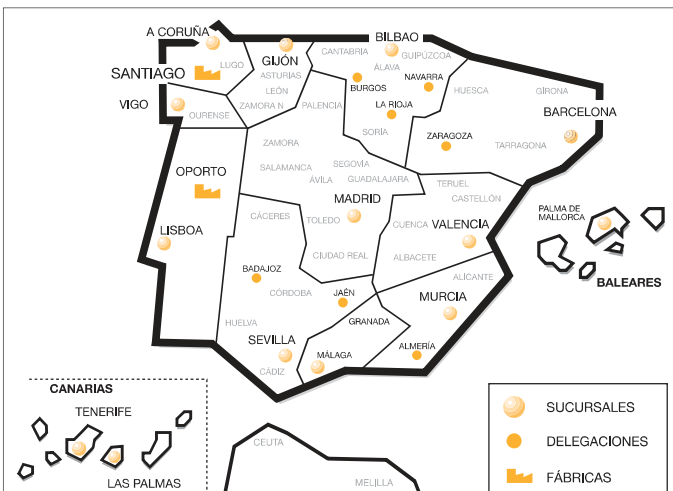

● **GIJÓN** C.P. 33210
C/Japón, 14
Tfnos.: 985 15 25 50 / 985 15 29 67
Fax: 985 14 63 89
gijon@televes.com

● **LAS PALMAS** C.P. 35006
Gral. Mas de Gaminde 26
Tfnos.: 928 23 11 22 / 928 23 12 42
Fax: 928 23 13 66
laspalmas@televes.com

● **LOGROÑO** C.P. 26004
San Prudencio 19, bajo
Tfno.: 941 23 35 24
Fax: 941 25 50 78
cgrijalba@cgcac.es

● **MADRID** C.P. 28005
Paseo de los Pontones 11
Tfnos.: 91 474 52 21 / 91 474 52 22
Fax: 91 474 54 21
madrid@televes.com

● **MÁLAGA** C.P. 29006
C/La Boheme 55
P.º Ind. Alameda 2
malaga@televes.com

● **MURCIA** C.P. 30010
Polígono Conver - C/Río P.ºiego 22
Tfnos.: 968 26 31 44 / 968 26 31 77
Fax: 968 25 25 76
murcia@televes.com

● **PALMA DE MALLORCA** C.P. 07007
Ferrer de Pallares 45, bajo D.
Tfno.: 971 24 70 02
Fax: 971 24 53 42
mallorca@televes.com

● **PAMPLONA** C.P. 31007
Avda. Sancho el Fuerte 5
Tfno.: 948 27 35 10
Fax: 948 17 41 49
jazpeitia@cin.es

● **SEVILLA** C.P. 41008
P.º Ind. Store - C/A-6, Nave 5
Tfnos.: 95 443 64 50 / 95 443 58 00
Fax: 95 443 96 93
sevilla@televes.com

● **TEHERIFE** C.P. 38108
Avda. El Paso, 25 -
Los Majuelos - La Laguna
Tfnos.: 922 31 13 14 / 922 31 13 16
Fax: 922 31 13 33
tenerife@televes.com

● **VALENCIA** C.P. 46022
Plaza Jordi San Jordi s/n
Tfnos.: 96 337 12 01 / 96 337 12 72
Fax: 96 337 06 98
valencia@televes.com

● **VIGO** C.P. 36204
Escultor Gregorio Fernández, 5
Tfnos.: 986 42 33 87 / 986 42 40 44
Fax: 986 42 37 94
vigo@televes.com

● **ZARAGOZA** C.P. 50002
C/Monasterio de Alahón 1-3
Tfno.: 976 41 12 73
Fax: 976 59 86 86
zaragoza@televes.com

Televés

Rúa B. de Conxo, 17
15706 SANTIAGO DE COMPOSTELA
Tel. 981 52 22 00 Fax 981 52 22 62
televes@televes.com www.televes.com

Red Comercial Internacional

TELEVES ELECTRONICA PORTUGUESA

MIAIA - OPORTO

Via. Dr Francisco Sa Carneiro, Lote 17,
ZONA Ind. MIAIA 1, Sector X MIAIA, C.P. 4470
B A R C A
Tel/Fax.: 00 351 22 9478900
G S M : 00 351 968581614
televes.pt@televes.com

LISBOA

C.P. 1000 Rua Augusto Gil 21-A.
Tel.: 351 21 7932537 Fax: 351 21 7932418
televes.lisboa.pt@televes.com

TELEVES FRANCE S.A.R.L.

1 Rue Louis de Broglie
Parc d'Activités de l'Esplanade
77400 St Thibault des Vignes FR A N C E
Tel.: +33 (0)1 60 35 92 10
Fax: +33 (0)1 60 35 90 40
televes.fr@televes.com

TELEVES ITALIA S.r.l.

S.p.a. Viale Liguria 24
20068 Peschiera Borromeo (MI) Italia
Tel.: (+39)-0251650604 (R A)
Fax: (+39)-0255307363
televes.it@televes.com

TELEVES MIDDLE EAST FZE

P.O. Box 17199
JEBEL ALI FREE ZONE DUBAI,
UNITED ARAB EMIRATES
Tel.: 9714 88 343 44 Fax: 9714 88 346 44
televes.me@televes.com

TELEVES UNITED KINGDOM LTD

Unit 11 Hill Street, Industrial Site
C W M B R A N, G W E N T N P 44 7 P G.
(United Kingdom)
Tel.: 44 01 633 87 58 21
Fax: 44 01 633 86 63 11
televes.uk@televes.com