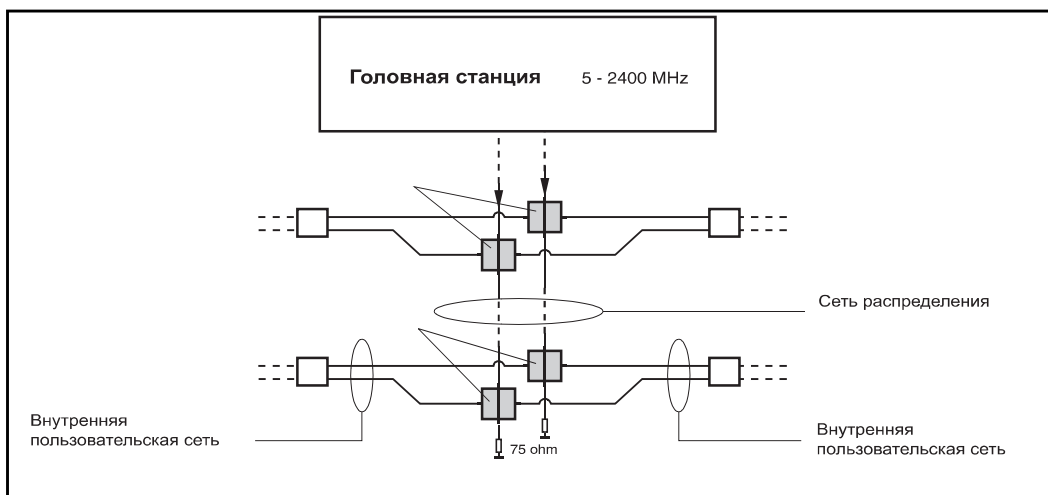

Televes

Ответвитель 2x Easy-F 12 dB 5-2400 МГц Модель 542502, 542572

Технические характеристики			
Модель		5425	
Диапазон частот		5 - 2400 MHz	
Этаж		1	
Проходные потери	IN-OUT (dB)	10-47	3
		47- 862	2,2
		950-2400	2,4
Ослабление на ответвление	IN-D1, D2 (dB)	10-47	13
		47- 862	13
		950-2400	12
Режекция между ответвлениями	D1-D2 (dB)	10-47	> 37
		47- 862	> 37
		950-2400	> 31
Максимальный проходной ток	IN <---> OUT (mA ==)	300	
Максимальное напряжение	IN <---> OUT (V. ==)	40	

Типовое применение

Комплектация:
- ответвитель 5425

Групповая упаковка:
- коробка 154x82x62 мм 10 шт.