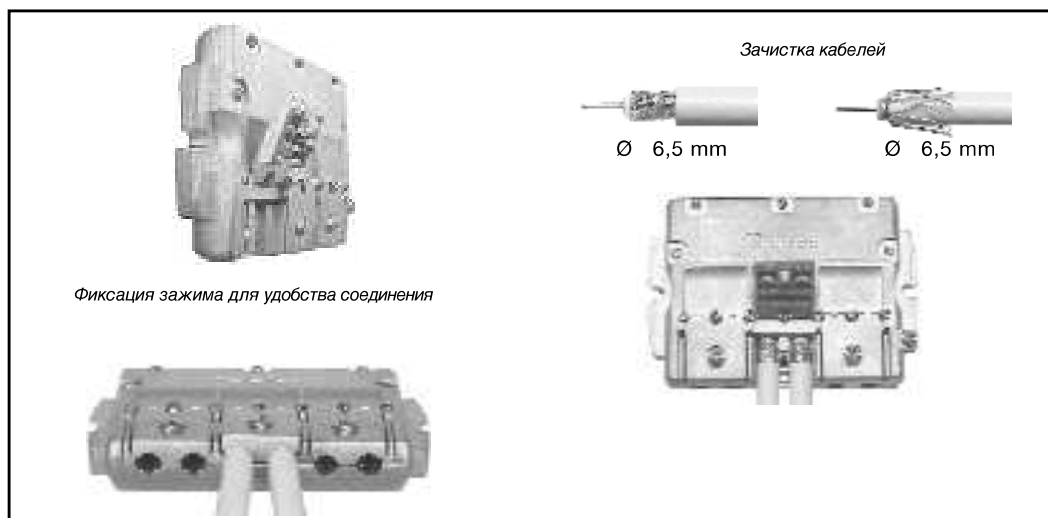

Инструкция по монтажу