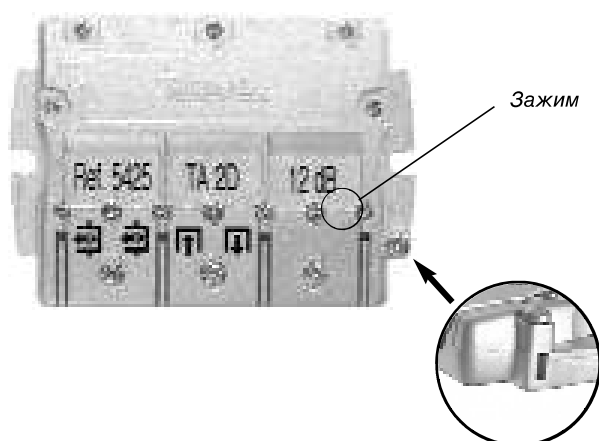

Televes

Ответвитель 2х Easy-F 12 dB 5-2400 МГц
Модель 542502, 542572

РУКОВОДСТВО ПОЛЬЗОВАТЕЛЯ

Назначение

Предназначен для ответвления входного ТВ сигнала на 2 направления с аттенюацией 12 дБ.

Область применения

Находит применение при построении распределительных сетей ТВ сигнала.

Выполняемые функции

Ответвление сигнала на 2 направления с ослаблением на 12 дБ. Проход постоянного тока между входом и выходом.