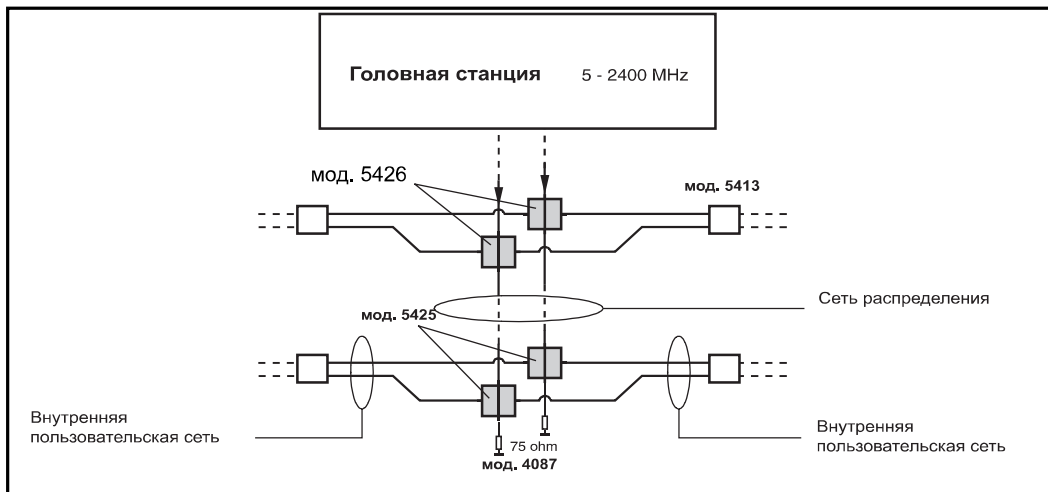

Технические характеристики			
Модель		5426	
Диапазон частот		5 - 2400 MHz	
Этаж		2, 3	
Проходные потери	IN-OUT (dB)	10-47	1,4
		47- 862	1,2
		950-2400	2
Ослабление на ответвление	IN-D1, D2 (dB)	10-47	16
		47- 862	16
		950-2400	16
Режекция между ответвлениями	D1-D2 (dB)	10-47	> 42
		47- 862	> 34
		950-2400	> 34
Максимальный проходной ток	IN <---> OUT (mA ==)	300	
Максимальное напряжение	IN <---> OUT (V. ==)	40	

Типовое применение

Комплектация:
- ответвитель 5426

Групповая упаковка:
- коробка 154x82x62 мм 10 шт.