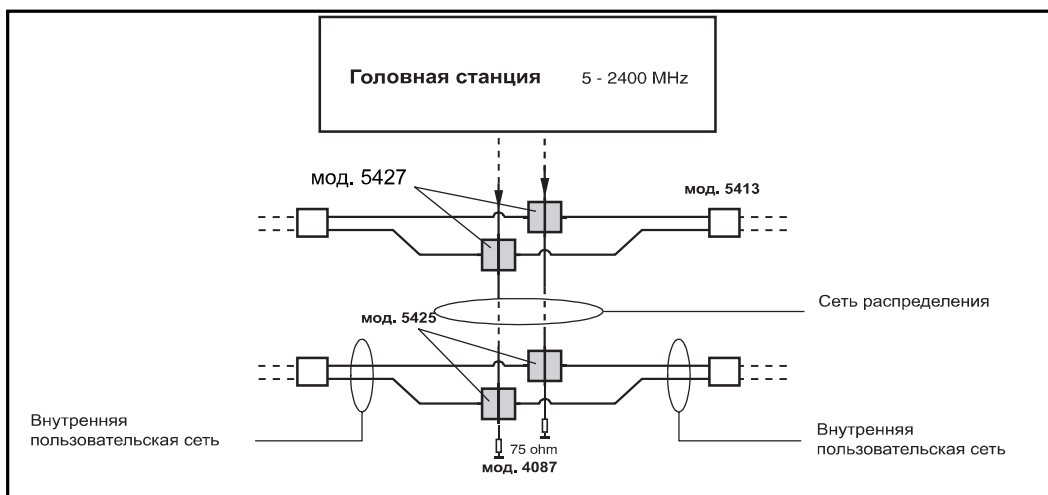

Технические характеристики		
Модель	5427	
Диапазон частот	5 - 2400 MHz	
Этаж	4, 5, 6	
Проходные потери	IN-OUT (dB)	10-47
		47- 862
		950-2400
Ослабление на ответвление	IN-D1, D2 (dB)	10-47
		47- 862
		950-2400
Режекция между ответвлениями	D1-D2 (dB)	10-47
		47- 862
		950-2400
Максимальный проходной ток	IN <---> OUT (mA ==)	300
Максимальное напряжение	IN <---> OUT (V. ==)	40

Типовое применение

Комплектация:
- ответвитель 5427

Групповая упаковка:
- коробка 154x82x62 мм 10 шт.