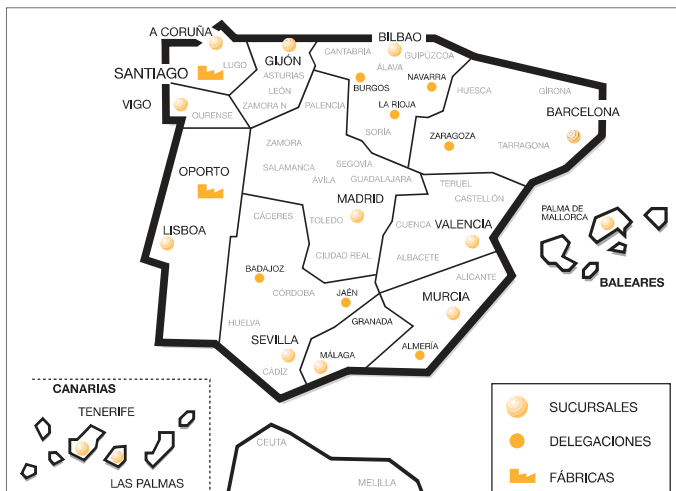

● **GIJÓN** C.P. 33210
C/Japón, 14
Tfnos.: 985 15 25 50 / 985 15 29 67
Fax: 985 14 63 89
gijon@televes.com

● **LAS PALMAS** C.P. 35006
Gral. Mas de Gaminde 26
Tfnos.: 928 23 11 22 / 928 23 12 42
Fax: 928 23 13 66
laspalmas@televes.com

● **LOGROÑO** C.P. 26004
San Prudencio 19, bajo
Tfno.: 941 23 35 24
Fax: 941 25 50 78
cgrijalba@cgcac.es

● **MADRID** C.P. 28005
Paseo de los Pontones 11
Tfnos.: 91 474 52 21 / 91 474 52 22
Fax: 91 474 54 21
madrid@televes.com

● **MÁLAGA** C.P. 29006
C/La Boheme 55
P. ol. Ind. Alameda 2
malaga@televes.com

● **MURCIA** C.P. 30010
Polígono Conver - C/Río P. liego 22
Tfnos.: 968 26 31 44 / 968 26 31 77
Fax: 968 25 25 76
murcia@televes.com

● **PALMA DE MALLORCA** C.P. 07007
Ferrer de Pallares 45, bajo D.
Tfno.: 971 24 70 02
Fax: 971 24 53 42
mallorca@televes.com

● **PAMPLONA** C.P. 31007
Avda. Sancho el Fuerte 5
Tfno.: 948 27 35 10
Fax: 948 17 41 49
jazpeitia@cin.es

● **SEVILLA** C.P. 41008
P. ol. Ind. Store - C/A-6. Nave 5
Tfnos.: 95 443 64 50 / 95 443 58 00
Fax: 95 443 96 93
sevilla@televes.com

● **TERIFE** C.P. 38108
Avda. El Paso, 25 -
Los Majuelos- La Laguna
Tfnos.: 922 31 13 14 / 922 31 13 16
Fax: 922 31 13 33
tenerife@televes.com

● **VALENCIA** C.P. 46022
P.laza Jordi San Jordi s/n
Tfnos.: 96 337 12 01 / 96 337 12 72
Fax: 96 337 06 98
valencia@televes.com

● **VIGO** C.P. 36204
Escultor Gregorio Fernández, 5
Tfnos.: 986 42 33 87 / 986 42 40 44
Fax: 986 42 37 94
vigo@televes.com

● **ZARAGOZA** C.P. 50002
C/Monasterio de Alahón 1-3
Tfno.: 976 41 12 73
Fax: 976 59 86 86
zaragoza@televes.com

Televés

Rúa B. de Conxo, 17
15706 SANTIAGO DE COMPOSTELA
Tel. 981 52 22 00 Fax 981 52 22 62
televes@televes.com www.televes.com

Red Comercial Internacional

TELEVES ELECTRONICA PORTUGUESA

MIAIA - OPORTO

Via . Dr Francisco Sa C. carneiro. Lote 17.
ZONA Ind. M A I A 1. S.ector X M A I A . C. P. 4470
B A R C A
Tel/Fax.: 00 351 22 9478900
G S M : 00 351 968581614
televes.pt@televes.com

LISBOA

C.P. 1000 Rua A agosto G il 21 - A .
Tel.: 351 21 7932537 Fax: 351 21 7932418
televes.lisboa.pt@televes.com

TELEVES FRANCE S.A.R.L.

1 Rue Louis de Broglie
Parc d'Activités de l'Esplanade
77400 St Thibault des Vignes FR A N C E
Tel.: +33 (0)1 60 35 92 10
Fax: +33 (0)1 60 35 90 40
televes.fr@televes.com

TELEVES ITALIA S.r.l.

S .op. Viale Liguria 24
20068 Peschiera B orromeo (M I) Italia
Tel.: (+39)-0251650604 (R A)
Fax: (+39)-0255307363
televes.it@televes.com

TELEVES MIDDLE EAST FZE

P. O. B ox 17199
JEB EL A LI FREE ZONE D U B A I.
UNITED A R A B EM IRATES
Tel.: 9714 88 343 44 Fax: 9714 88 346 44
televes.me@televes.com

TELEVES UNITED KINGDOM LTD

Unit 11 Hill Street, Industrial Site
C W M B R A N , G W ENT N P 44 7 P G .
(United Kingdom)
Tel.: 44 01 633 87 58 21
Fax: 44 01 633 86 63 11
televes.uk@televes.com