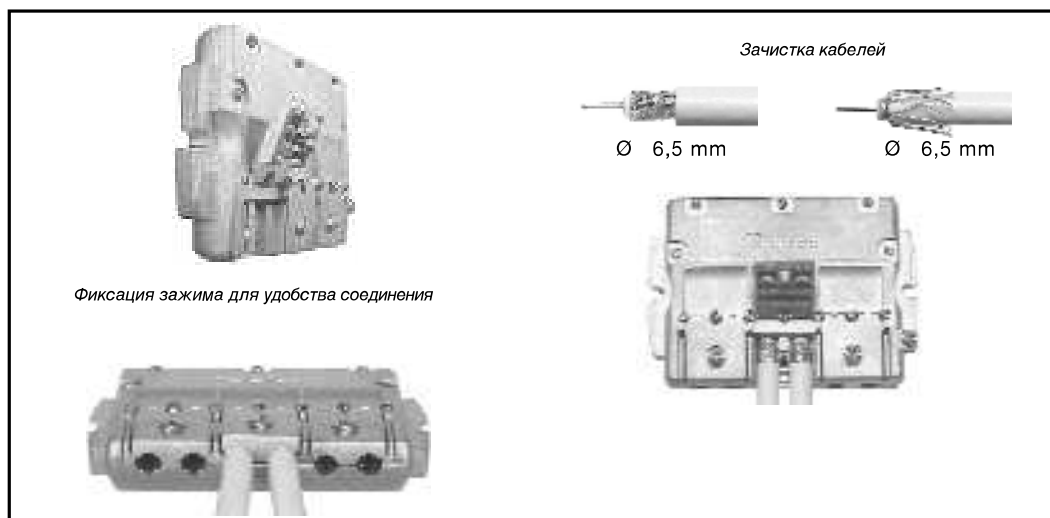

Выполняемые функции

Ответвление сигнала на 2 направления с ослаблением на 24 дБ. Проход постоянного тока между входом и выходом.

Аксессуары

Мод. 5455

75 ohm

Мод. 4087

Инструкция по монтажу

Технические характеристики			
Модель		5428	
Диапазон частот		5 - 2400 MHz	
Этаж		7.....12	
Проходные потери	IN-OUT (dB)	10-47	0,8
		47- 862	0,7
		950-2400	0,9
Ослабление на ответвление	IN-D1, D2 (dB)	10-47	24
		47- 862	24
		950-2400	24
Режекция между ответвлениями	D1-D2 (dB)	10-47	> 30
		47- 862	> 30
		950-2400	> 23
Максимальный проходной ток	IN <---> OUT (mA ==)	300	
Максимальное напряжение	IN <---> OUT (V. ==)	40	