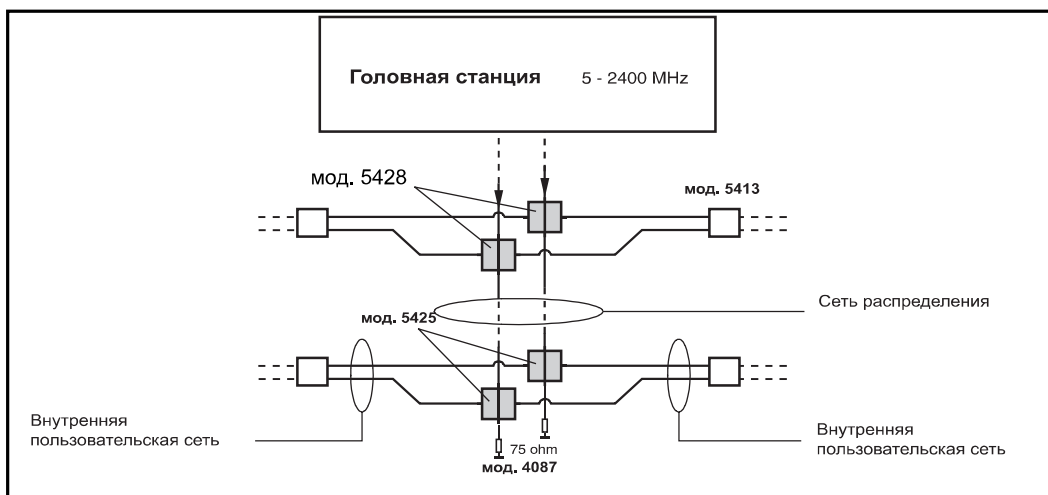

Технические характеристики			
Модель		5428	
Диапазон частот		5 - 2400 MHz	
Этаж		7.....12	
Проходные потери	IN-OUT (dB)	10-47	0,8
		47- 862	0,7
		950-2400	0,9
Ослабление на ответвление	IN-D1, D2 (dB)	10-47	24
		47- 862	24
		950-2400	24
Режекция между ответвлениями	D1-D2 (dB)	10-47	> 30
		47- 862	> 30
		950-2400	> 23
Максимальный проходной ток	IN <---> OUT (mA ==)	300	
Максимальное напряжение	IN <---> OUT (V. ==)	40	

Типовое применение

Комплектация:
- ответвитель 5428

Групповая упаковка:
- коробка 154x82x62 мм 10 шт.