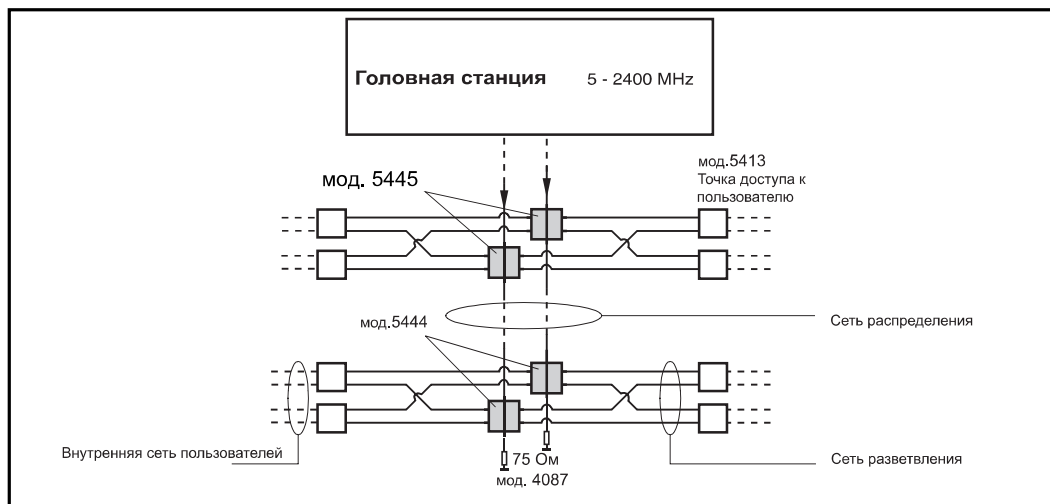

Технические характеристики			
Модель		5444	
Диапазон частот		5 - 2400 MHz	
Этаж		1	
Проходные потери	IN-OUT (dB)	10-47	5,5
		47- 862	4,7
		950-2400	5 - 7,5
Ослабление на ответвление	IN-D1, D2, D3, D4 (dB)	10-47	12
		47- 862	13
		950-2400	15
Режекция между ответвлениями	(dB)	10-47	> 28
		47- 862	
		950-2400	> 21
Максимальный проходной ток	IN <---> OUT (mA ==)	300	
Максимальное напряжение	IN <---> OUT (V. ==)	40	

Типовое применение

Комплектация:
- ответвитель 5444

Групповая упаковка:
- коробка 154x82x62 мм 10 шт.