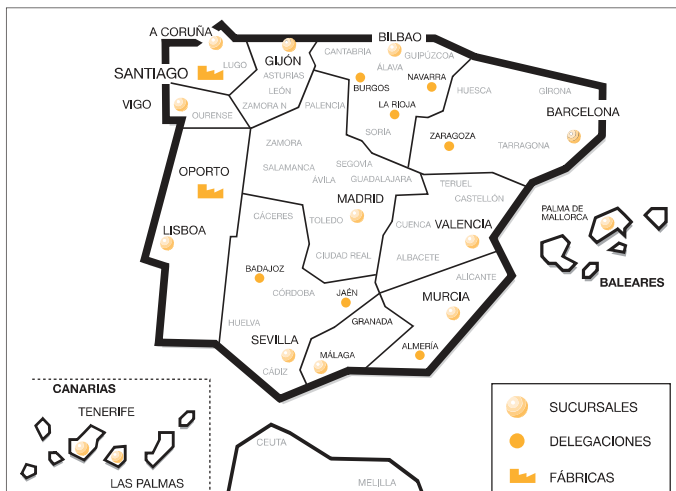

● **GIJÓN** C.P. 33210
C/Japón, 14
Tfnos.: 985 15 25 50 / 985 15 29 67
Fax: 985 14 63 89
gijon@televes.com

● **LAS PALMAS** C.P. 35006
Gral. Mas de Gaminde 26
Tfnos.: 928 23 11 22 / 928 23 12 42
Fax: 928 23 13 66
laspalmas@televes.com

● **LOGROÑO** C.P. 26004
San Prudencio 19, bajo
Tfno.: 941 23 35 24
Fax: 941 25 50 78
cgrijalba@cgcac.es

● **MADRID** C.P. 28005
Paseo de los Pontones 11
Tfnos.: 91 474 52 21 / 91 474 52 22
Fax: 91 474 54 21
madrid@televes.com

● **MÁLAGA** C.P. 29006
C/La Boheme 55
P. ol. Ind. Alameda 2
malaga@televes.com

● **MURCIA** C.P. 30010
Polígono Conver - C/Río Plliego 22
Tfnos.: 968 26 31 44 / 968 26 31 77
Fax: 968 25 25 76
murcia@televes.com

● **PALMA DE MALLORCA** C.P. 07007
Ferrer de Pallares 45, bajo D.
Tfno.: 971 24 70 02
Fax: 971 24 53 42
mallorca@televes.com

● **PAMPLONA** C.P. 31007
Avda. Sancho el Fuerte 5
Tfno.: 948 27 35 10
Fax: 948 17 41 49
jazpeitia@cin.es

● **SEVILLA** C.P. 41008
Pol. Ind. Store - C/A-6, Nave 5
Tfnos.: 95 443 64 50 / 95 443 58 00
Fax: 95 443 96 93
sevilla@televes.com

● **TERIFE** C.P. 38108
Avda. El Paso, 25 -
Los Majuelos- La Laguna
Tfnos.: 922 31 13 14 / 922 31 13 16
Fax: 922 31 13 33
tenerife@televes.com

● **VALENCIA** C.P. 46022
Plaza Jordi San Jordi s/n
Tfnos.: 96 337 12 01 / 96 337 12 72
Fax: 96 337 06 98
valencia@televes.com

● **VIGO** C.P. 36204
Escultor Gregorio Fernández, 5
Tfnos.: 986 42 33 87 / 986 42 40 44
Fax: 986 42 37 94
vigo@televes.com

● **ZARAGOZA** C.P. 50002
C/Monasterio de Alahón 1-3
Tfno.: 976 41 12 73
Fax: 976 59 86 86
zaragoza@televes.com

Televes

Rúa B. de Conxo, 17
15706 SANTIAGO DE COMPOSTELA
Tel. 981 52 22 00 Fax 981 52 22 62
televes@televes.com www.televes.com

Red Comercial Internacional

TELEVES ELECTRONICA PORTUGUESA

MIAIA - OPORTO

Via. Dr Francisco Sa Carneiro, Lote 17,
ZONA Ind. MIAIA 1, Sector X MIAIA, C.P. 4470
B A R C A
Tel/Fax.: 00 351 22 9478900
G S M : 00 351 968581614
televes.pt@televes.com

LISBOA

C.P. 1000 Rua Augusto Gil 21-A.
Tel.: 351 21 7932537 Fax: 351 21 7932418
televes.lisboa.pt@televes.com

TELEVES FRANCE S.A.R.L.

1 Rue Louis de Broglie
Parc d'Activités de l'Esplanade
77400 St Thibault des Vignes FR A N C E
Tel.: +33 (0)1 60 35 92 10
Fax: +33 (0)1 60 35 90 40
televes.fr@televes.com

TELEVES ITALIA S.r.l.

S.p. Viale Liguria 24
20068 Peschiera Borromeo (MI) Italia
Tel.: (+39)-0251650604 (R A)
Fax: (+39)-0255307363
televes.it@televes.com

TELEVES MIDDLE EAST FZE

P.O. Box 17199
JEBEL ALI FREE ZONE DUBAI,
UNITED ARAB EMIRATES
Tel.: 9714 88 343 44 Fax: 9714 88 346 44
televes.me@televes.com

TELEVES UNITED KINGDOM LTD

Unit 11 Hill Street, Industrial Site
C W M B R A N, G W E N T N P 44 7 P G.
(United Kingdom)
Tel.: 44 01 633 87 58 21
Fax: 44 01 633 86 63 11
televes.uk@televes.com