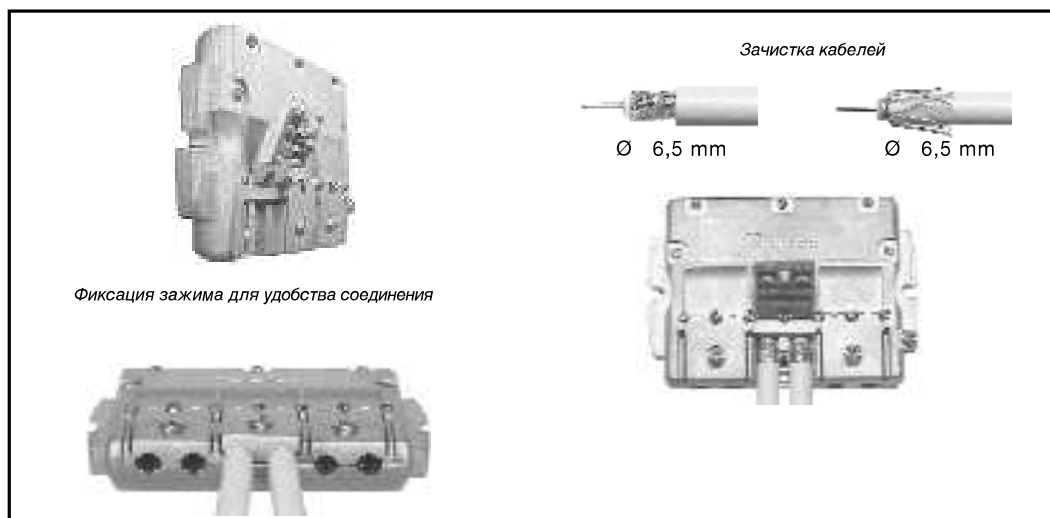

Инструкция по монтажу