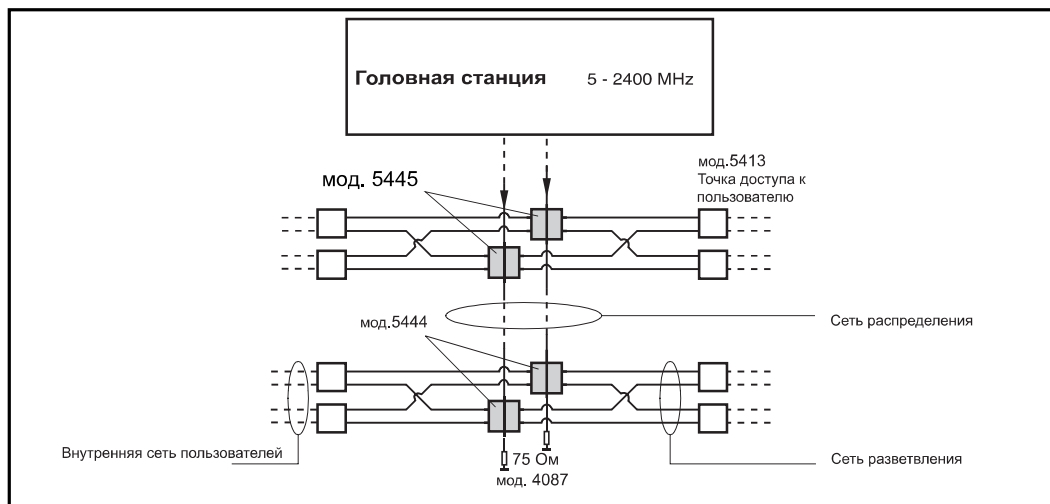

Технические характеристики			
Модель		5445	
Диапазон частот		5 - 2400 MHz	
Этаж		2, 3	
Проходные потери	IN-OUT (dB)	10-47	3
		47- 862	2,3
		950-2400	2,3 - 3
Ослабление на ответвление	IN-D1, D2, D3, D4 (dB)	10-47	17
		47- 862	17
		950-2400	17
Режекция между ответвлениями	(dB)	10-47	> 27
		47- 862	
		950-2400	> 20
Максимальный проходной ток	IN <---> OUT (mA ==)	300	
Максимальное напряжение	IN <---> OUT (V. ==)	40	

Типовое применение

Комплектация:
- ответвитель 5445

Групповая упаковка:
- коробка 154x82x62 мм 10 шт.