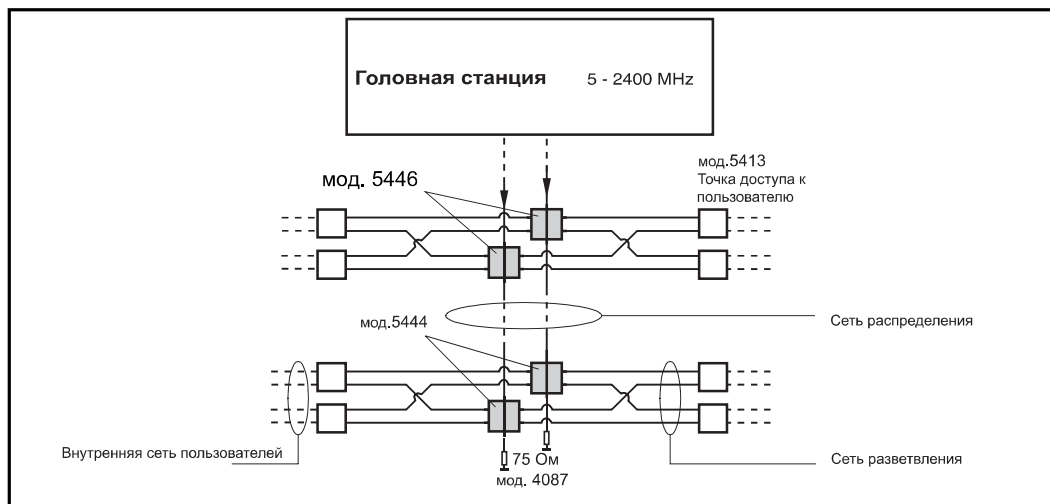

Технические характеристики		
Модель	5446	
Диапазон частот	5 - 2400 MHz	
Этаж	4, 5	
Проходные потери	IN-OUT (dB)	10-47
		47- 862
		950-2400
Ослабление на ответвление	IN-D1, D2, D3, D4 (dB)	10-47
		47- 862
		950-2400
Режекция между ответвлениями	(dB)	10-47
		47- 862
		950-2400
Максимальный проходной ток	IN <---> OUT (mA ==)	300
Максимальное напряжение	IN <---> OUT (V. ==)	40

Типовое применение

Комплектация:
- ответвитель 5446

Групповая упаковка:
- коробка 154x82x62 мм 10 шт.