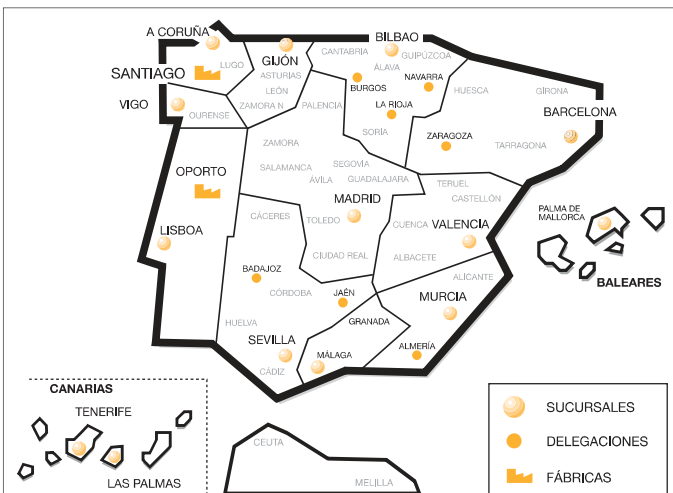

● **GIJÓN** C.P. 33210
C/Japón, 14
Tfnos.: 985 15 25 50 / 985 15 29 67
Fax: 985 14 63 89
gijon@televes.com

● **LAS PALMAS** C.P. 35006
Gral. Mas de Gaminde 26
Tfnos.: 928 23 11 22 / 928 23 12 42
Fax: 928 23 13 66
laspalmas@televes.com

● **LOGROÑO** C.P. 26004
San Prudencio 19, bajo
Tfno.: 941 23 35 24
Fax: 941 25 50 78
cgrijalba@cgcac.es

● **MADRID** C.P. 28005
Paseo de los Pontones 11
Tfnos.: 91 474 52 21 / 91 474 52 22
Fax: 91 474 54 21
madrid@televes.com

● **MÁLAGA** C.P. 29006
C/La Boheme 55
P. ol. Ind. Alameda 2
malaga@televes.com

● **MURCIA** C.P. 30010
Polígono Conver - C/Río P. liego 22
Tfnos.: 968 26 31 44 / 968 26 31 77
Fax: 968 25 25 76
murcia@televes.com

● **PALMA DE MALLORCA** C.P. 07007
Ferrer de Pallares 45, bajo D.
Tfno.: 971 24 70 02
Fax: 971 24 53 42
mallorca@televes.com

● **PAMPLONA** C.P. 31007
Avda. Sancho el Fuerte 5
Tfno.: 948 27 35 10
Fax: 948 17 41 49
jazpeitia@cin.es

● **SEVILLA** C.P. 41008
Pol. Ind. Store - C/A-6, Nave 5
Tfnos.: 95 443 64 50 / 95 443 58 00
Fax: 95 443 96 93
sevilla@televes.com

● **TERIFE** C.P. 38108
Avda. El Paso, 25 -
Los Majuelos - La Laguna
Tfnos.: 922 31 13 14 / 922 31 13 16
Fax: 922 31 13 33
tenerife@televes.com

● **VALENCIA** C.P. 46022
Plaza Jordi San Jordi s/n
Tfnos.: 96 337 12 01 / 96 337 12 72
Fax: 96 337 06 98
valencia@televes.com

● **VIGO** C.P. 36204
Escultor Gregorio Fernández, 5
Tfnos.: 986 42 33 87 / 986 42 40 44
Fax: 986 42 37 94
vigo@televes.com

● **ZARAGOZA** C.P. 50002
C/Monasterio de Alahón 1-3
Tfno.: 976 41 12 73
Fax: 976 59 86 86
zaragoza@televes.com

Televes

Rúa B. de Conxo, 17
15706 SANTIAGO DE COMPOSTELA
Tel. 981 52 22 00 Fax 981 52 22 62
televes@televes.com www.televes.com

Red Comercial Internacional

TELEVES ELECTRONICA PORTUGUESA

MIAIA - OPORTO

Via . Dr Francisco Sa Carneiro, Lote 17,
ZONA Ind. MIAIA 1, Sector X MIAIA . C.P. 4470
B A R C A
Tel/Fax.: 00 351 22 9478900
G S M : 00 351 968581614
televes.pt@televes.com

LISBOA

C.P. 1000 Rua Augusto Gil 21-A .
Tel.: 351 21 7932537 Fax: 351 21 7932418
televes.lisboa.pt@televes.com

TELEVES FRANCE S.A.R.L.

1 Rue Louis de Broglie
Parc d'Activités de l'Esplanade
77400 St Thibault des Vignes FR A N C E
Tel.: +33 (0)1 60 35 92 10
Fax: +33 (0)1 60 35 90 40
televes.fr@televes.com

TELEVES ITALIA S.r.l.

S .op. Viale Liguria 24
20068 Peschiera Borromeo (MI) Italia
Tel.: (+39)-0251650604 (R A)
Fax: (+39)-0255307363
televes.it@televes.com

TELEVES MIDDLE EAST FZE

P.O. Box 17199
JEBEL ALI FREE ZONE DUBAI,
UNITED ARAB EMIRATES
Tel.: 9714 88 343 44 Fax: 9714 88 346 44
televes.me@televes.com

TELEVES UNITED KINGDOM LTD

Unit 11 Hill Street, Industrial Site
C W M B R A N , G W E N T N P 44 7 P G .
(United Kingdom)
Tel.: 44 01 633 87 58 21
Fax: 44 01 633 86 63 11
televes.uk@televes.com