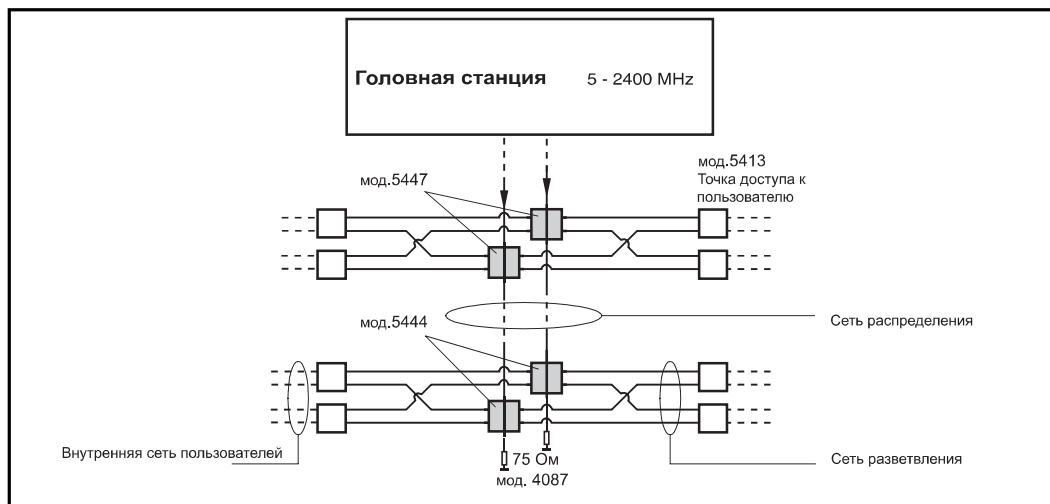

Технические характеристики			
Модель		5447	
Диапазон частот		5 - 2400 MHz	
Этаж		6, 7	
Проходные потери	IN-OUT (dB)	10-47	1,5
		47- 862	1,3
		950-2400	1,4 - 3
Ослабление на ответвление	IN-D1, D2, D3, D4 (dB)	10-47	25
		47- 862	25
		950-2400	25
Режекция между ответвлениями	(dB)	10-47	> 30
		47- 862	> 30
		950-2400	> 25
Максимальный проходной ток	IN <---> OUT (mA ==)	300	
Максимальное напряжение	IN <---> OUT (V ==)	40	

Типовое применение

Комплектация:
- ответвитель 5447

Групповая упаковка:
- коробка 154x82x62 мм 10 шт.