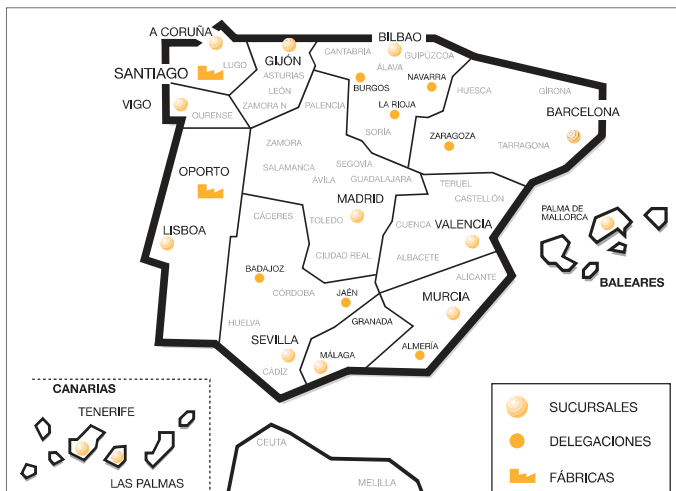

● **GIJÓN** C.P. 33210
C/Japón, 14
Tfnos.: 985 15 25 50 / 985 15 29 67
Fax: 985 14 63 89
gijon@televes.com

● **LAS PALMAS** C.P. 35006
Gral. Mas de Gaminde 26
Tfnos.: 928 23 11 22 / 928 23 12 42
Fax: 928 23 13 66
laspalmas@televes.com

● **LOGROÑO** C.P. 26004
San Prudencio 19, bajo
Tfno.: 941 23 35 24
Fax: 941 25 50 78
cgrijalba@cgcac.es

● **MADRID** C.P. 28005
Paseo de los Pontones 11
Tfnos.: 91 474 52 21 / 91 474 52 22
Fax: 91 474 54 21
madrid@televes.com

● **MÁLAGA** C.P. 29006
C/La Boheme 55
P. ol. Ind. Alameda 2
malaga@televes.com

● **MURCIA** C.P. 30010
Polígono Conver - C/Río Plliego 22
Tfnos.: 968 26 31 44 / 968 26 31 77
Fax: 968 25 25 76
murcia@televes.com

● **PALMA DE MALLORCA** C.P. 07007
Ferrer de Pallares 45, bajo D.
Tfno.: 971 24 70 02
Fax: 971 24 53 42
mallorca@televes.com

● **PAMPLONA** C.P. 31007
Avda. Sancho el Fuerte 5
Tfno.: 948 27 35 10
Fax: 948 17 41 49
jazpeitia@cin.es

● **SEVILLA** C.P. 41008
Pol. Ind. Store - C/A-6. Nave 5
Tfnos.: 95 443 64 50 / 95 443 58 00
Fax: 95 443 96 93
sevilla@televes.com

● **TERIFE** C.P. 38108
Avda. El Paso, 25 -
Los Majuelos- La Laguna
Tfnos.: 922 31 13 14 / 922 31 13 16
Fax: 922 31 13 33
tenerife@televes.com

● **VALENCIA** C.P. 46022
Plaza Jordi San Jordi s/n
Tfnos.: 96 337 12 01 / 96 337 12 72
Fax: 96 337 06 98
valencia@televes.com

● **VIGO** C.P. 36204
Escultor Gregorio Fernández, 5
Tfnos.: 986 42 33 87 / 986 42 40 44
Fax: 986 42 37 94
vigo@televes.com

● **ZARAGOZA** C.P. 50002
C/Monasterio de Alahón 1-3
Tfno.: 976 41 12 73
Fax: 976 59 86 86
zaragoza@televes.com

Televés

Rúa B. de Conxo, 17
15706 SANTIAGO DE COMPOSTELA
Tel. 981 52 22 00 Fax 981 52 22 62
televes@televes.com www.televes.com

Red Comercial Internacional

TELEVES ELECTRONICA PORTUGUESA

MIAIA - OPORTO

Via . Dr Francisco Sa Carneiro. Lote 17.
ZONA Ind. MIAIA 1. Sector X MIAIA . C.P. 4470
B A R C A
Tel/Fax.: 00 351 22 9478900
G S M : 00 351 968581614
televes.pt@televes.com

LISBOA

C.P. 1000 Rua A Augusto Gil 21-A .
Tel.: 351 21 7932537 Fax: 351 21 7932418
televes.lisboa.pt@televes.com

TELEVES FRANCE S.A.R.L.

1 Rue Louis de Broglie
Parc d'Activités de l'Esplanade
77400 St Thibault des Vignes FR A N C E
Tel.: +33 (0)1 60 35 92 10
Fax: +33 (0)1 60 35 90 40
televes.fr@televes.com

TELEVES ITALIA S.r.l.

S .op. Viale Liguria 24
20068 Peschiera Borromeo (MI) Italia
Tel.: (+39)-0251650604 (R A)
Fax: (+39)-0255307363
televes.it@televes.com

TELEVES MIDDLE EAST FZE

P.O. Box 17199
JEBEL ALI FREE ZONE DUBAI,
UNITED ARAB EMIRATES
Tel.: 9714 88 343 44 Fax: 9714 88 346 44
televes.me@televes.com

TELEVES UNITED KINGDOM LTD

Unit 11 Hill Street, Industrial Site
C W M B R A N , G W E N T N P 44 7 P G .
(United Kingdom)
Tel.: 44 01 633 87 58 21
Fax: 44 01 633 86 63 11
televes.uk@televes.com