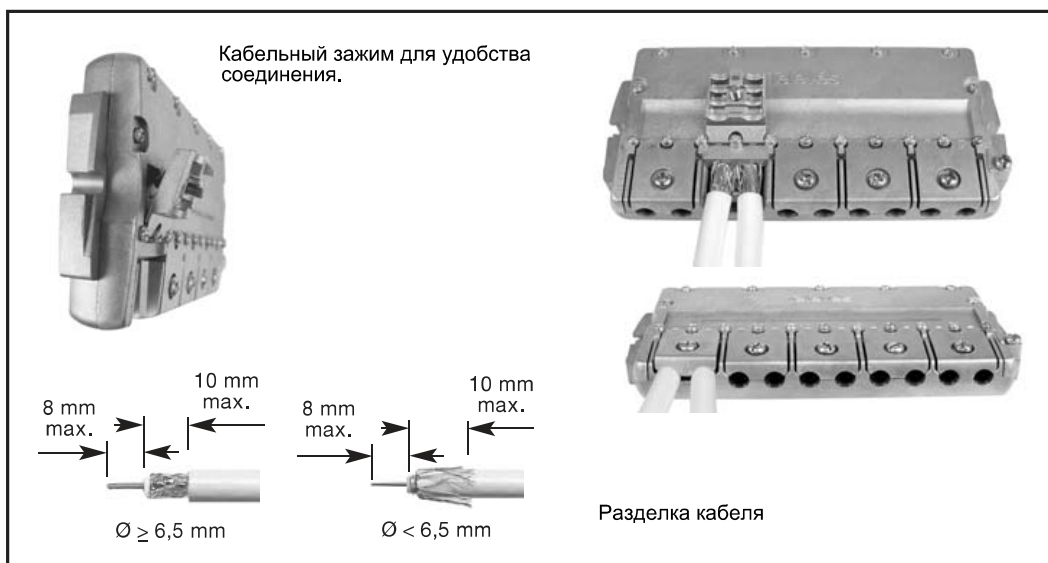

Инструкция по монтажу