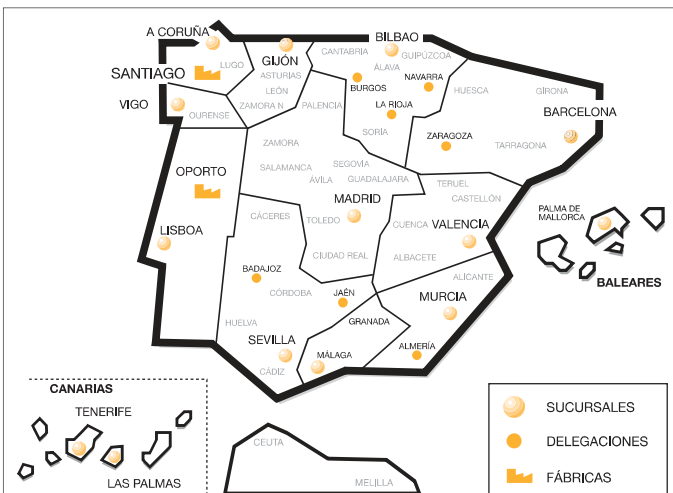

● **GIJÓN** C.P. 33210
C/Japón, 14
Tfnos.: 985 15 25 50 / 985 15 29 67
Fax: 985 14 63 89
gijon@televes.com

● **LAS PALMAS** C.P. 35006
Gral. Mas de Gaminde 26
Tfnos.: 928 23 11 22 / 928 23 12 42
Fax: 928 23 13 66
laspalmas@televes.com

● **LOGROÑO** C.P. 26004
San Prudencio 19, bajo
Tfno.: 941 23 35 24
Fax: 941 25 50 78
cgrijalba@cgcac.es

● **MADRID** C.P. 28005
Paseo de los Pontones 11
Tfnos.: 91 474 52 21 / 91 474 52 22
Fax: 91 474 54 21
madrid@televes.com

● **MÁLAGA** C.P. 29006
C/La Boheme 55
P. ol. Ind. Alameda 2
malaga@televes.com

● **MURCIA** C.P. 30010
Polígono Conver - C/Río P. liego 22
Tfnos.: 968 26 31 44 / 968 26 31 77
Fax: 968 25 25 76
murcia@televes.com

● **PALMA DE MALLORCA** C.P. 07007
Ferrer de Pallares 45, bajo D.
Tfno.: 971 24 70 02
Fax: 971 24 53 42
mallorca@televes.com

● **PAMPLONA** C.P. 31007
Avda. Sancho el Fuerte 5
Tfno.: 948 27 35 10
Fax: 948 17 41 49
jazpeitia@cin.es

● **SEVILLA** C.P. 41008
Pol. Ind. Store - C/A-6, Nave 5
Tfnos.: 95 443 64 50 / 95 443 58 00
Fax: 95 443 96 93
sevilla@televes.com

● **TERIFE** C.P. 38108
Avda. El Paso, 25 -
Los Majuelos- La Laguna
Tfnos.: 922 31 13 14 / 922 31 13 16
Fax: 922 31 13 33
tenerife@televes.com

● **VALENCIA** C.P. 46022
Plaza Jordi San Jordi s/n
Tfnos.: 96 337 12 01 / 96 337 12 72
Fax: 96 337 06 98
valencia@televes.com

● **VIGO** C.P. 36204
Escultor Gregorio Fernández, 5
Tfnos.: 986 42 33 87 / 986 42 40 44
Fax: 986 42 37 94
vigo@televes.com

● **ZARAGOZA** C.P. 50002
C/Monasterio de Alahón 1-3
Tfno.: 976 41 12 73
Fax: 976 59 86 86
zaragoza@televes.com

Televes

Rúa B. de Conxo, 17
15706 SANTIAGO DE COMPOSTELA
Tel. 981 52 22 00 Fax 981 52 22 62
televes@televes.com www.televes.com

Red Comercial Internacional

TELEVES ELECTRONICA PORTUGUESA

MIAIA - OPORTO

Via . Dr Francisco Sa Carneiro, Lote 17,
ZONA Ind. M A I A 1, Sector X M A I A . C. P. 4470
B A R C A
Tel/Fax.: 00 351 22 9478900
G S M : 00 351 968581614
televes.pt@televes.com

LISBOA

C.P. 1000 Rua Augusto Gil 21-A .
Tel.: 351 21 7932537 Fax: 351 21 7932418
televes.lisboa.pt@televes.com

TELEVES FRANCE S.A.R.L.

1 Rue Louis de Broglie
Parc d'Activités de l'Esplanade
77400 St Thibault des Vignes FR A N C E
Tel.: +33 (0)1 60 35 92 10
Fax: +33 (0)1 60 35 90 40
televes.fr@televes.com

TELEVES ITALIA S.r.l.

S .op. Viale Liguria 24
20068 Peschiera Borromeo (MI) Italia
Tel.: (+39)-0251650604 (R A)
Fax: (+39)-0255307363
televes.it@televes.com

TELEVES MIDDLE EAST FZE

P. O. Box 17199
JEBEL ALI FREE ZONE DUBAI,
UNITED ARAB EMIRATES
Tel.: 9714 88 343 44 Fax: 9714 88 346 44
televes.me@televes.com

TELEVES UNITED KINGDOM LTD

Unit 11 Hill Street, Industrial Site
C W M B R A N , G W E N T N P 44 7 P G .
(United Kingdom)
Tel.: 44 01 633 87 58 21
Fax: 44 01 633 86 63 11
televes.uk@televes.com