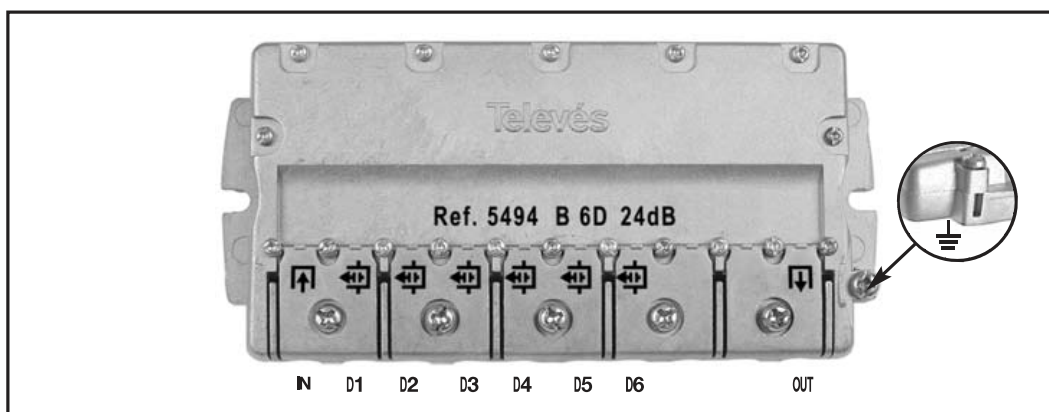

Televes

**Ответвитель 6 направлений
24дБ, 5 - 2400МГц, конн EasyF
Модель 5494, 549470**

РУКОВОДСТВО ПОЛЬЗОВАТЕЛЯ

Назначение

Предназначен для ответвления входного ТВ сигнала на 6 направлений с аттенуацией 24 дБ.

Область применения

Находит применение при построении распределительных сетей ТВ сигнала.

Выполняемые функции

Ответвление сигнала на 6 направлений с ослаблением на 24 дБ. Проход постоянного тока между входом и выходом.