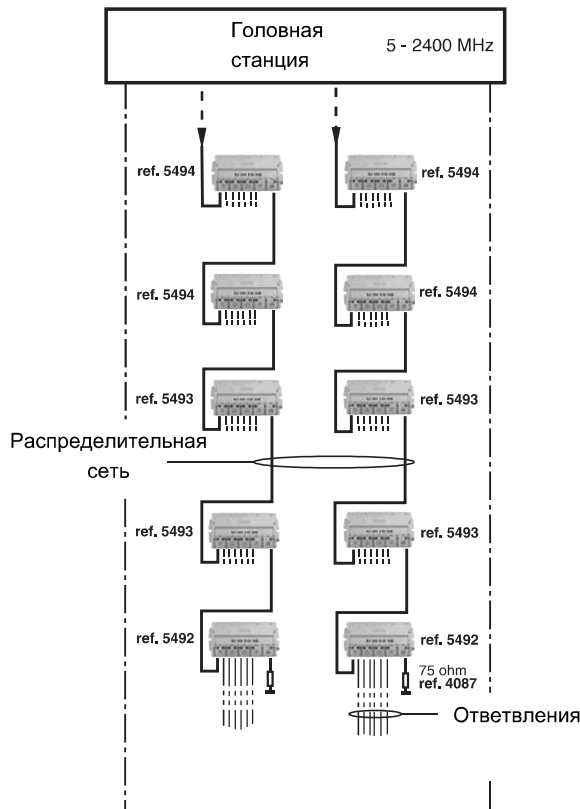

Технические характеристики					
Модель		5492	5493	5494	
Диапазон частот		5 - 2400 MHz			
Этаж		1	2 и 3	4 и 5	
Проходные потери	IN-OUT (dB)	10-47	< 11	< 6	< 6
		47- 862	5 ± 2	3 ± 1	3 ± 1
		950-2400	5 ± 1	3,5 ± 2	4 ± 2
Ослабление на ответвление	IN-D1, D2, D3, D4, D5, D6. (dB)	10-47	< 18	< 20	< 26
		47- 862	16 ± 2	20 ± 2	24 ± 2
		950-2400			
Режекция между ответвлениями	D1-D2;D3-D4; D5-D6. (dB)	10-47	> 8	> 10	> 15
		47- 862	> 10	> 14	> 20
		950-2400	> 17	> 22	
Режекция Выход --> Ответвление	(dB)	10-47	> 30	> 30	> 35
		47-862	> 30	> 30	> 30
		950-2400	> 30	> 25	> 25
Максимальное напряжение	IN <---> OUT (V ---)	40			
Максимальный ток	IN <---> OUT (mA ---)	300			

Комплектация:
- ответвитель 5494

Индивидуальная упаковка:
- коробка 124x60x18 мм

Групповая упаковка:
- коробка 126x92x63 мм 5 шт.