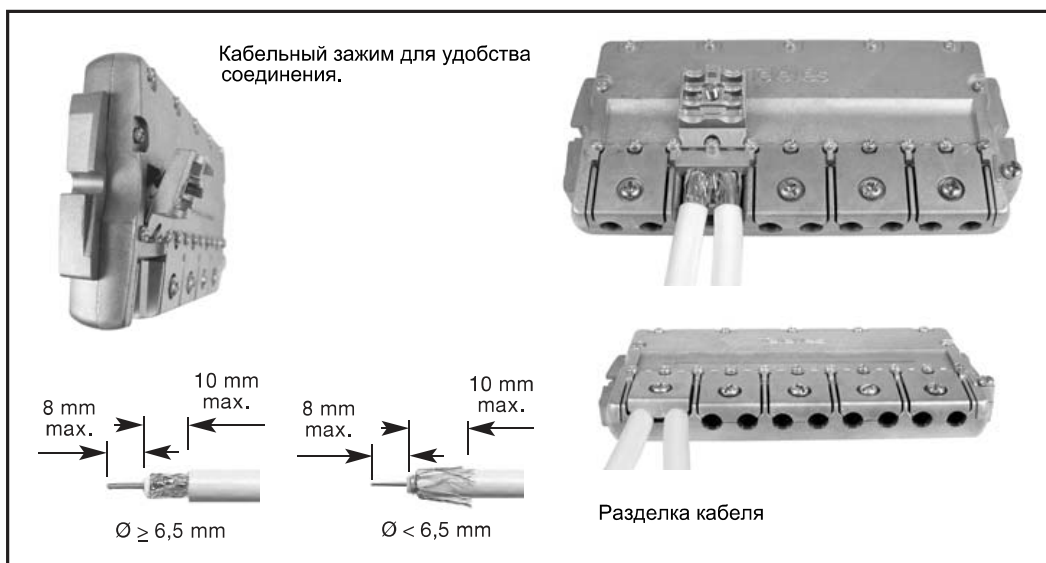

Инструкция по монтажу