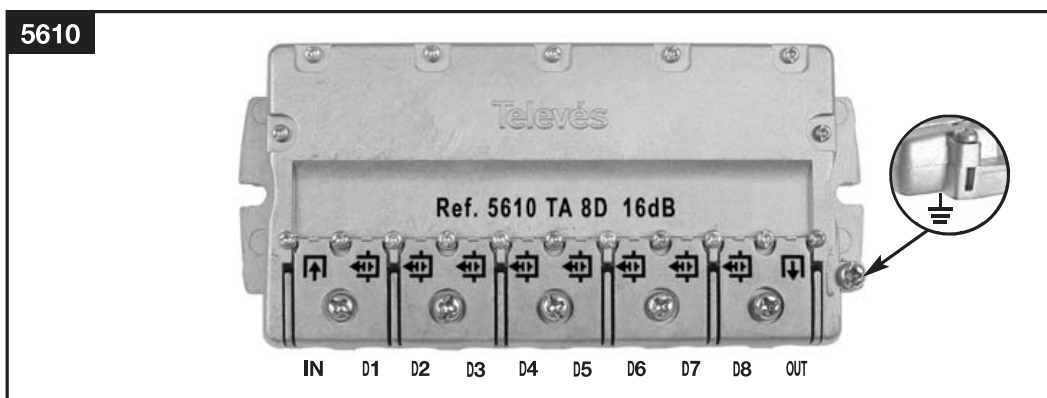

Televés

**Ответвитель 8 направлений
16дБ, 5 - 2400МГц, коннектор EasyF
Модель 5610, 561070**

РУКОВОДСТВО ПОЛЬЗОВАТЕЛЯ

Назначение

Предназначен для ответвления входного ТВ сигнала на 8 направлений с аттенуацией 16 дБ.

Область применения

Находит применение при построении распределительных сетей ТВ сигнала.

Выполняемые функции

Ответвление сигнала на 8 направлений с ослаблением на 16 дБ. Проход постоянного тока между входом и выходом.