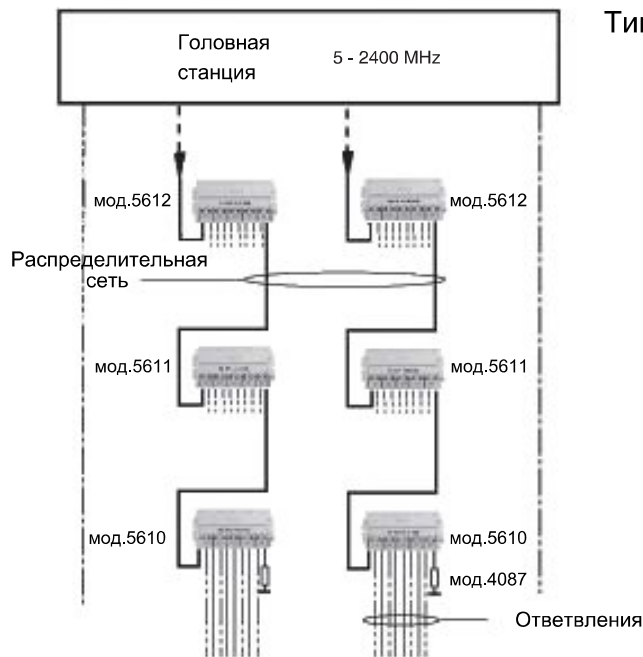

Технические характеристики				
Модель		5610	5611	5612
Диапазон частот		5 - 2400 MHz		
Этаж		1	2	3
Проходные потери	IN-OUT (dB)	10-47	< 14	< 4
		47- 862	7 ± 2	2 ± 1
		950-2400	8 ± 2	5 ± 3
Ослабление на ответвление	IN- D1, D2, D3, D4, D5, D6, D7, D8. (dB)	10 -47	< 18	< 24
		47- 862	16 ± 2	23 ± 1
		950-2400	16 ± 2	22 ± 3
Режекция между ответвлениями	D1-D3;D1-D4; D1-D4;...etc (dB)	10 -47		
		47- 862	> 35	> 40
		950-2400		> 40
Режекция Выход --> Ответвление	(dB)	10 -47	> 30	> 30
			> 10(D7,8)	> 40
		47- 862	> 30	> 30
			> 17(D7,8)	> 35
950-2400	> 20	> 20		
	> 17(D7,8)	> 30		
Максимальное напряжение	IN <---> OUT (V ---)	40		
Максимальный ток	IN <---> OUT (mA ---)	300		

Типовое применение

Комплектация:
- ответвитель 5610

Индивидуальная упаковка:
- коробка 124x60x18 мм

Групповая упаковка:
- коробка 126x92x63 мм 5 шт.