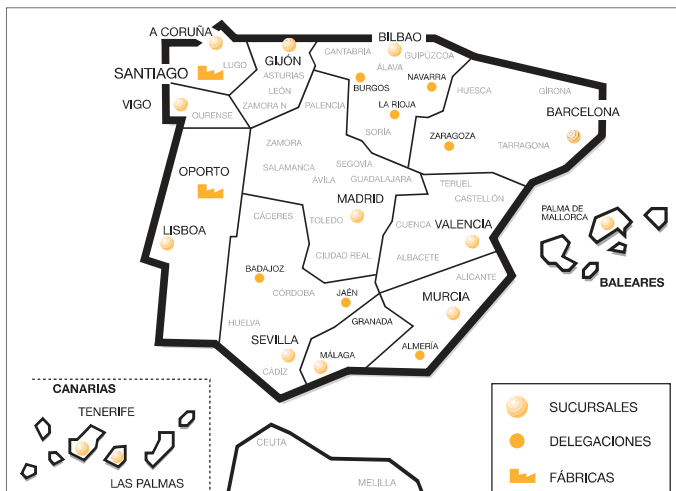

● **GIJÓN** C.P. 33210
C/Japón, 14
Tfnos.: 985 15 25 50 / 985 15 29 67
Fax: 985 14 63 89
gijon@televes.com

● **LAS PALMAS** C.P. 35006
Gral. Mas de Gaminde 26
Tfnos.: 928 23 11 22 / 928 23 12 42
Fax: 928 23 13 66
laspalmas@televes.com

● **LOGROÑO** C.P. 26004
San Prudencio 19, bajo
Tfno.: 941 23 35 24
Fax: 941 25 50 78
cgrijalba@cgcac.es

● **MADRID** C.P. 28005
Paseo de los Pontones 11
Tfnos.: 91 474 52 21 / 91 474 52 22
Fax: 91 474 54 21
madrid@televes.com

● **MÁLAGA** C.P. 29006
C/La Boheme 55
P. ol. Ind. Alameda 2
malaga@televes.com

● **MURCIA** C.P. 30010
Polígono Conver - C/Río P. liego 22
Tfnos.: 968 26 31 44 / 968 26 31 77
Fax: 968 25 25 76
murcia@televes.com

● **PALMA DE MALLORCA** C.P. 07007
Ferrer de Pallares 45, bajo D.
Tfno.: 971 24 70 02
Fax: 971 24 53 42
mallorca@televes.com

● **PAMPLONA** C.P. 31007
Avda. Sancho el Fuerte 5
Tfno.: 948 27 35 10
Fax: 948 17 41 49
jazpeitia@cin.es

● **SEVILLA** C.P. 41008
P. ol. Ind. Store - C/A-6. Nave 5
Tfnos.: 95 443 64 50 / 95 443 58 00
Fax: 95 443 96 93
sevilla@televes.com

● **TERIFE** C.P. 38108
Avda. El Paso, 25 -
Los Majuelos- La Laguna
Tfnos.: 922 31 13 14 / 922 31 13 16
Fax: 922 31 13 33
tenerife@televes.com

● **VALENCIA** C.P. 46022
P.laza Jordi San Jordi s/n
Tfnos.: 96 337 12 01 / 96 337 12 72
Fax: 96 337 06 98
valencia@televes.com

● **VIGO** C.P. 36204
Escultor Gregorio Fernández, 5
Tfnos.: 986 42 33 87 / 986 42 40 44
Fax: 986 42 37 94
vigo@televes.com

● **ZARAGOZA** C.P. 50002
C/Monasterio de Alahón 1-3
Tfno.: 976 41 12 73
Fax: 976 59 86 86
zaragoza@televes.com

Televes

Rúa B. de Conxo, 17
15706 SANTIAGO DE COMPOSTELA
Tel. 981 52 22 00 Fax 981 52 22 62
televes@televes.com www.televes.com

Red Comercial Internacional

TELEVES ELECTRONICA PORTUGUESA

MIAIA - OPORTO

Via . Dr Francisco Sa C Carneiro. Lote 17.
ZONA Ind. M A I A 1. Sector X M A I A . C. P. 4470
B A R C A
Tel/Fax.: 00 351 22 9478900
G S M : 00 351 968581614
televes.pt@televes.com

LISBOA

C.P. 1000 Rua A agosto G il 21 - A .
Tel.: 351 21 7932537 Fax: 351 21 7932418
televes.lisboa.pt@televes.com

TELEVES FRANCE S.A.R.L.

1 Rue Louis de Broglie
Parc d'Activités de l'Esplanade
77400 St Thibault des Vignes FR A N C E
Tel.: +33 (0)1 60 35 92 10
Fax: +33 (0)1 60 35 90 40
televes.fr@televes.com

TELEVES ITALIA S.r.l.

S .op. Viale Liguria 24
20068 Peschiera Borromeo (MI) Italia
Tel.: (+39)-0251650604 (R A)
Fax: (+39)-0255307363
televes.it@televes.com

TELEVES MIDDLE EAST FZE

P. O. Box 17199
JEBEL ALI FREE ZONE DUBAI,
UNITED ARAB EMIRATES
Tel.: 9714 88 343 44 Fax: 9714 88 346 44
televes.me@televes.com

TELEVES UNITED KINGDOM LTD

Unit 11 Hill Street, Industrial Site
C W M B R A N , G W E N T N P 44 7 P G .
(United Kingdom)
Tel.: 44 01 633 87 58 21
Fax: 44 01 633 86 63 11
televes.uk@televes.com