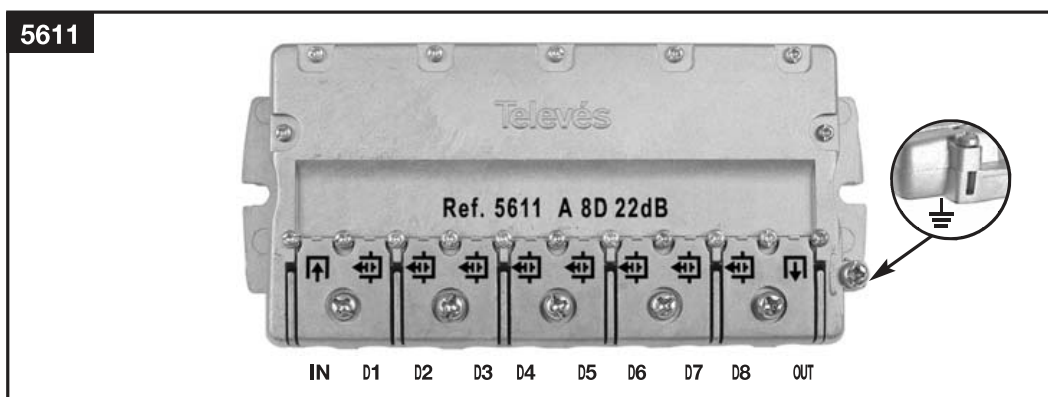

Televés

**Ответвитель 8 направлений
24дБ, 5 - 2400МГц коннектор EasyF
Модель 5611, 561170**

РУКОВОДСТВО ПОЛЬЗОВАТЕЛЯ

Назначение

Предназначен для ответвления входного ТВ сигнала на 8 направлений с аттенюацией 22 дБ.

Область применения

Находит применение при построении распределительных сетей ТВ сигнала.

Выполняемые функции

Ответвление сигнала на 8 направлений с ослаблением на 22 дБ. Проход постоянного тока между входом и выходом.