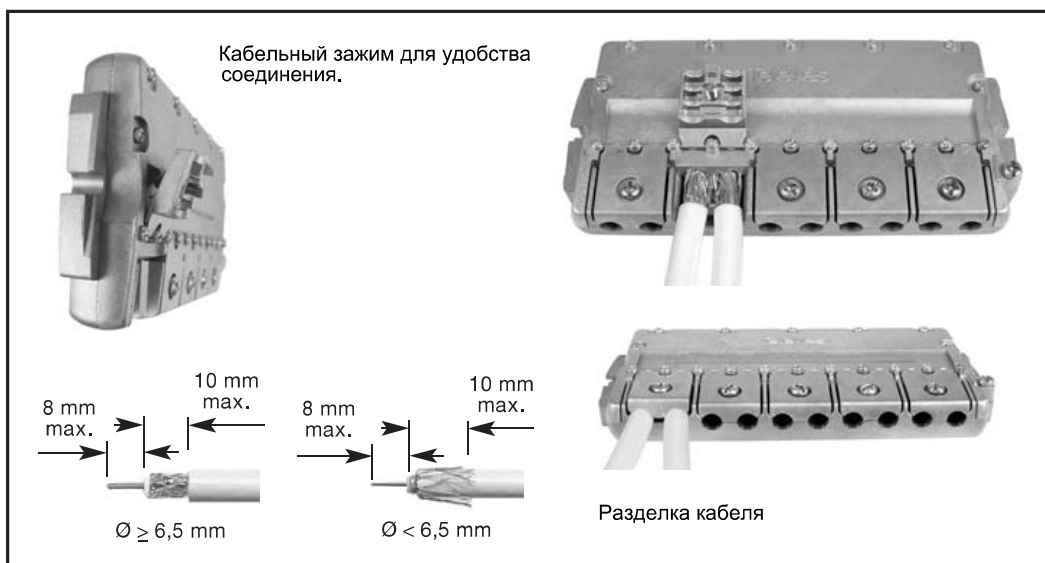

Инструкция по монтажу