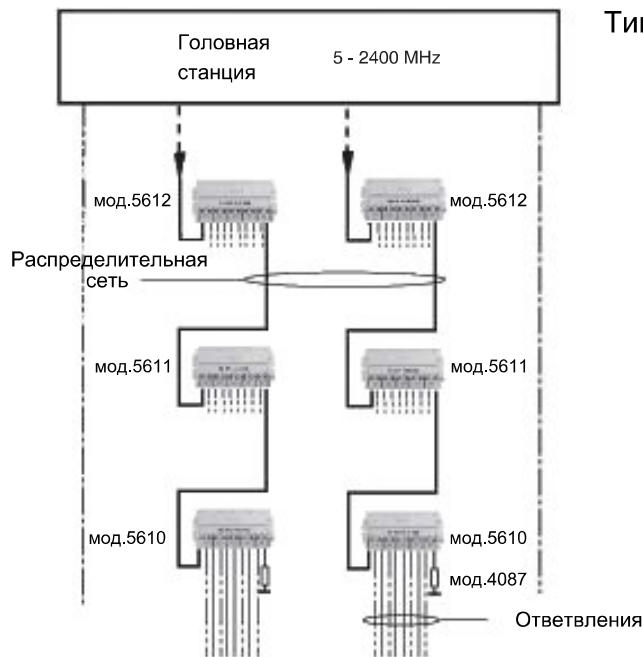

Televes

Ответвитель 8 направлений 24дБ, 5 - 2400МГц коннектор EasyF Модель 5611, 561170

Технические характеристики				
Модель		5610	5611	5612
Диапазон частот		5 - 2400 MHz		
Этаж		1	2	3
Проходные потери	IN-OUT (dB)	10-47	< 14	< 4
		47- 862	7 ± 2	2 ± 1
		950-2400	8 ± 2	5 ± 3
Ослабление на ответвление	IN- D1, D2, D3, D4, D5, D6, D7, D8. (dB)	10 -47	< 18	< 24
		47- 862	16 ± 2	23 ± 1
		950-2400	16 ± 2	22 ± 3
Режекция между ответвлениями	D1-D3;D1-D4; D1-D4;...etc (dB)	10 -47		
		47- 862	> 35	> 40
		950-2400		> 40
Режекция Выход --> Ответвление	(dB)	10 -47	> 30	> 30
		47- 862	> 30	> 35
		950-2400	> 20	> 30
Максимальное напряжение	IN <---> OUT (V ---)	40		
Максимальный ток	IN <---> OUT (mA ---)	300		

Типовое применение

Комплектация:
- ответвитель 5611

Индивидуальная упаковка:
- коробка 124x60x18 мм

Групповая упаковка:
- коробка 126x92x63 мм 5 шт.