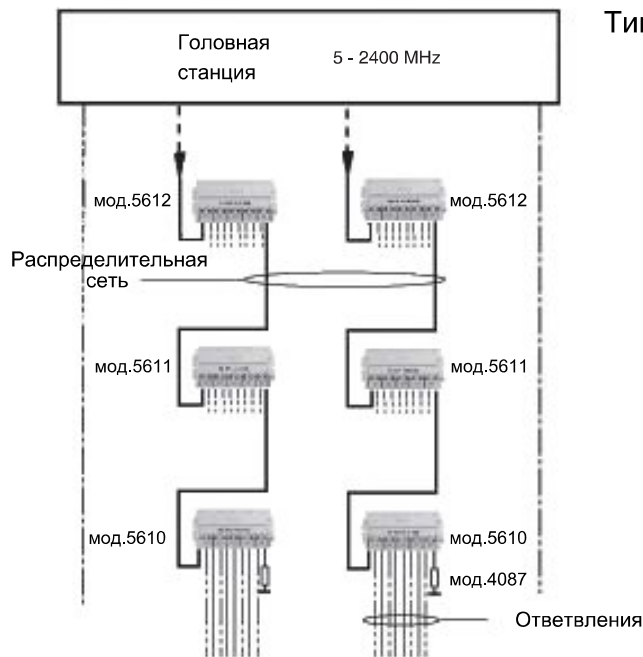

Технические характеристики				
Модель		5610	5611	5612
Диапазон частот		5 - 2400 MHz		
Этаж		1	2	3
Проходные потери	IN-OUT (dB)	10-47	< 14	< 4
		47- 862	7 ± 2	2 ± 1
		950-2400	8 ± 2	5 ± 3
Ослабление на ответвление	IN- D1, D2, D3, D4, D5, D6, D7, D8. (dB)	10 -47	< 18	< 24
		47- 862	16 ± 2	23 ± 1
		950-2400	16 ± 2	22 ± 3
Режекция между ответвлениями	D1-D3;D1-D4; D1-D4;...etc (dB)	10 -47		
		47- 862	> 35	> 40
		950-2400		> 40
Режекция Выход --> Ответвление	(dB)	10 -47	> 30	> 30
			> 10(D7,8)	> 30
		47- 862	> 30	> 30
			> 17(D7,8)	> 35
950-2400	> 20	> 20		
	> 17(D7,8)	> 30		
Максимальное напряжение	IN <---> OUT (V ---)	40		
Максимальный ток	IN <---> OUT (mA ---)	300		

Типовое применение

Комплектация:
- ответвитель 5612

Индивидуальная упаковка:
- коробка 124x60x18 мм

Групповая упаковка:
- коробка 126x92x63 мм 5 шт.