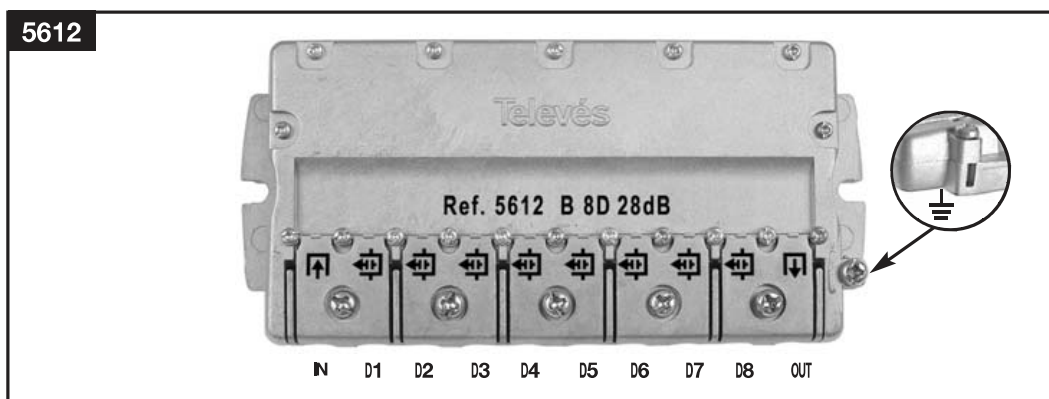

Televés

**Ответвитель 8 направлений
28дБ, 5 - 2400МГц коннектор EasyF
Модель 5612, 561270**

РУКОВОДСТВО ПОЛЬЗОВАТЕЛЯ

Назначение

Предназначен для ответвления входного ТВ сигнала на 8 направлений с аттенуацией 28 дБ.

Область применения

Находит применение при построении распределительных сетей ТВ сигнала.

Выполняемые функции

Ответвление сигнала на 8 направлений с ослаблением на 28 дБ. Проход постоянного тока между входом и выходом.