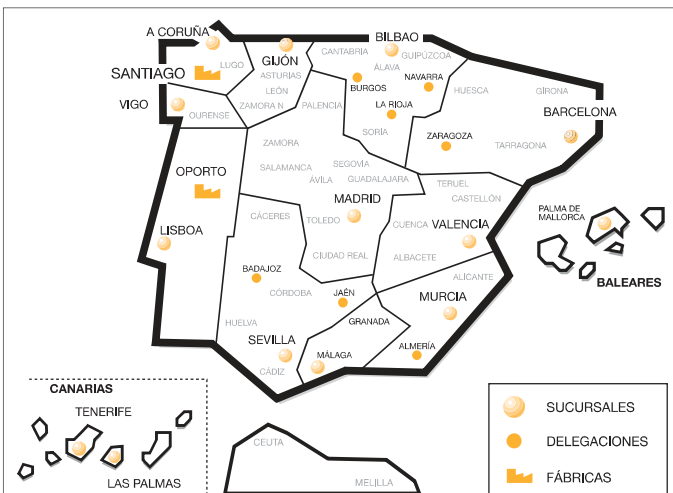

● **GIJÓN** C.P. 33210
C/Japón, 14
Tfnos.: 985 15 25 50 / 985 15 29 67
Fax: 985 14 63 89
gijon@televes.com

● **LAS PALMAS** C.P. 35006
Gral. Mas de Gaminde 26
Tfnos.: 928 23 11 22 / 928 23 12 42
Fax: 928 23 13 66
laspalmas@televes.com

● **LOGROÑO** C.P. 26004
San Prudencio 19, bajo
Tfno.: 941 23 35 24
Fax: 941 25 50 78
cgrijalba@cgcac.es

● **MADRID** C.P. 28005
Paseo de los Pontones 11
Tfnos.: 91 474 52 21 / 91 474 52 22
Fax: 91 474 54 21
madrid@televes.com

● **MÁLAGA** C.P. 29006
C/La Boheme 55
P. ol. Ind. Alameda 2
malaga@televes.com

● **MURCIA** C.P. 30010
Polígono Conver - C/Río Plliego 22
Tfnos.: 968 26 31 44 / 968 26 31 77
Fax: 968 25 25 76
murcia@televes.com

● **PALMA DE MALLORCA** C.P. 07007
Ferrer de Pallares 45, bajo D.
Tfno.: 971 24 70 02
Fax: 971 24 53 42
mallorca@televes.com

● **PAMPLONA** C.P. 31007
Avda. Sancho el Fuerte 5
Tfno.: 948 27 35 10
Fax: 948 17 41 49
jazpeitia@cin.es

● **SEVILLA** C.P. 41008
P. ol. Ind. Store - C/A-6. Nave 5
Tfnos.: 95 443 64 50 / 95 443 58 00
Fax: 95 443 96 93
sevilla@televes.com

● **TERIFE** C.P. 38108
Avda. El Paso, 25 -
Los Majuelos- La Laguna
Tfnos.: 922 31 13 14 / 922 31 13 16
Fax: 922 31 13 33
tenerife@televes.com

● **VALENCIA** C.P. 46022
P.laza Jordi San Jordi s/n
Tfnos.: 96 337 12 01 / 96 337 12 72
Fax: 96 337 06 98
valencia@televes.com

● **VIGO** C.P. 36204
Escultor Gregorio Fernández, 5
Tfnos.: 986 42 33 87 / 986 42 40 44
Fax: 986 42 37 94
vigo@televes.com

● **ZARAGOZA** C.P. 50002
C/Monasterio de Alahón 1-3
Tfno.: 976 41 12 73
Fax: 976 59 86 86
zaragoza@televes.com

Televés

Rúa B. de Conxo, 17
15706 SANTIAGO DE COMPOSTELA
Tel. 981 52 22 00 Fax 981 52 22 62
televes@televes.com www.televes.com

Red Comercial Internacional

TELEVES ELECTRONICA PORTUGUESA

MIAIA - OPORTO

Via . Dr Francisco Sa C Carneiro. Lote 17,
ZONA Ind. M A I A 1. S.ector X M A I A . C. P. 4470
B A R C A
Tel/Fax.: 00 351 22 9478900
G S M : 00 351 968581614
televes.pt@televes.com

LISBOA

C.P. 1000 Rua A agosto G il 21 - A .
Tel.: 351 21 7932537 Fax: 351 21 7932418
televes.lisboa.pt@televes.com

TELEVES FRANCE S.A.R.L.

1 Rue Louis de Broglie
Parc d'Activités de l'Esplanade
77400 St Thibault des Vignes FR A N C E
Tel.: +33 (0)1 60 35 92 10
Fax: +33 (0)1 60 35 90 40
televes.fr@televes.com

TELEVES ITALIA S.r.l.

S .op. Viale Liguria 24
20068 Peschiera B orromeo (M I) Italia
Tel.: (+39)-0251650604 (R A)
Fax: (+39)-0255307363
televes.it@televes.com

TELEVES MIDDLE EAST FZE

P. O. B ox 17199
JEB EL A LI FREE ZONE D U B A I,
UNITED A R A B EM IRATES
Tel.: 9714 88 343 44 Fax: 9714 88 346 44
televes.me@televes.com

TELEVES UNITED KINGDOM LTD

Unit 11 Hill Street, Industrial S tate
C W M B R A N , G W ENT N P 44 7 P G .
(United Kingdom)
Tel.: 44 01 633 87 58 21
Fax: 44 01 633 86 63 11
televes.uk@televes.com