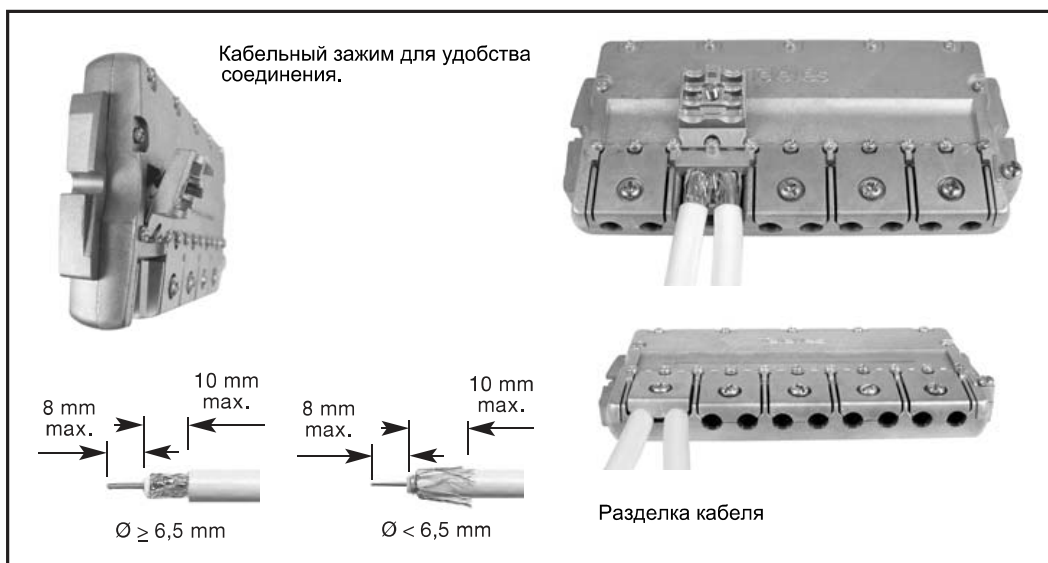

Инструкция по монтажу