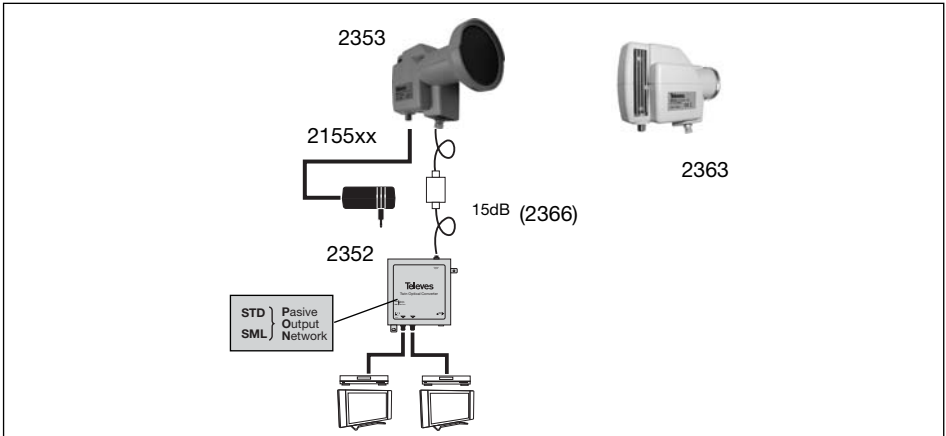

18

22

4

2351

	950 MHz - 5.45 GHz	
	20 dB	
	MIN	MAX
SML PON	-13 dBm	0 dBm
STD PON	-18 dBm	-14 dBm
SAT	120	
	FC / PC Female	

	950 MHz - 1950 MHz		<14.5 V
	950 MHz - 1950 MHz		>15.5 V
	1100 MHz - 2150 MHz		<14.5 V + 22KHz
	1100 MHz - 2150 MHz		>15.5 V + 22KHz
	10 dB		
	5 dB		
	MIN	MAX	
	-65 dBm	-25 dBm	
	30dB		
	4 dB		
	75 Ohm		
	0 to 50°C		
	-10 to 50°C		
	Female F-Type		
	160 x 185 x 30 mm		
( QUAD TWIN)	STB		
( QUATTRO)	20VDC		
	0.4 Kg		
	< 300 mA		

\* ) C / N (SML) ( 16 LNB  
15 .

LNB

- : - 170 120 65 :