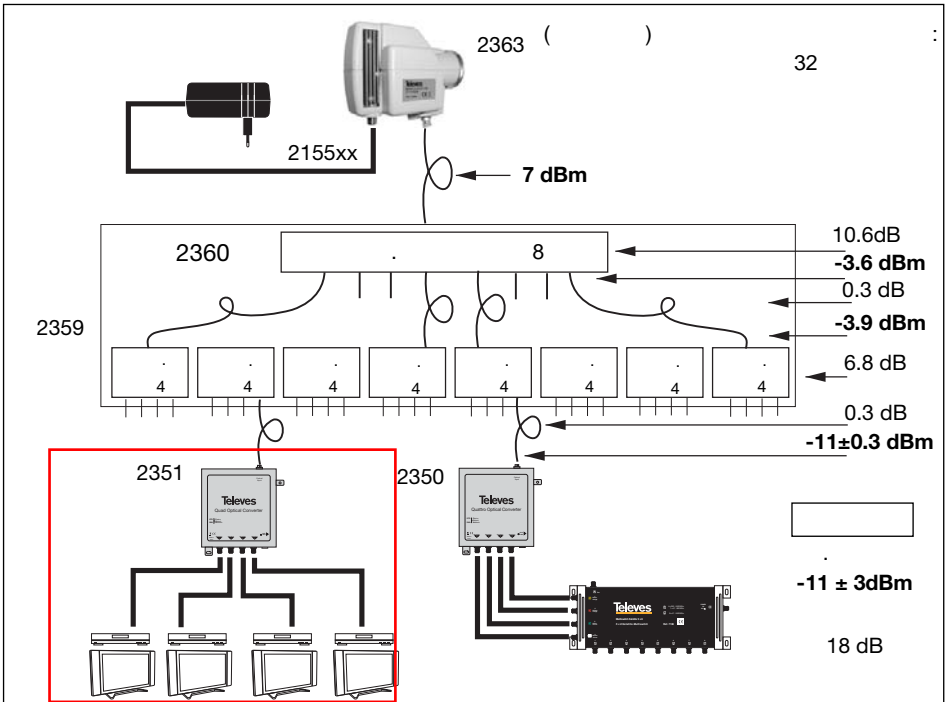

18

22

4

2351

	950 MHz - 5.45 GHz	
	20 dB	
	MIN	MAX
SML PON	-13 dBm	0 dBm
STD PON	-18 dBm	-14 dBm
SAT	120	
	FC / PC Female	

	950 MHz - 1950 MHz		<14.5 V
	950 MHz - 1950 MHz		>15.5 V
	1100 MHz - 2150 MHz		<14.5 V + 22KHz
	1100 MHz - 2150 MHz		>15.5 V + 22KHz
	10 dB		
	5 dB		
	MIN	MAX	
	-65 dBm	-25 dBm	
	30dB		
	4 dB		
	75 Ohm		
	0 to 50°C		
	-10 to 50°C		
	Female F-Type		
	160 x 185 x 30 mm		
( QUAD TWIN)	STB		
( QUATTRO)	20VDC		
	0.4 Kg		
	< 300 mA		