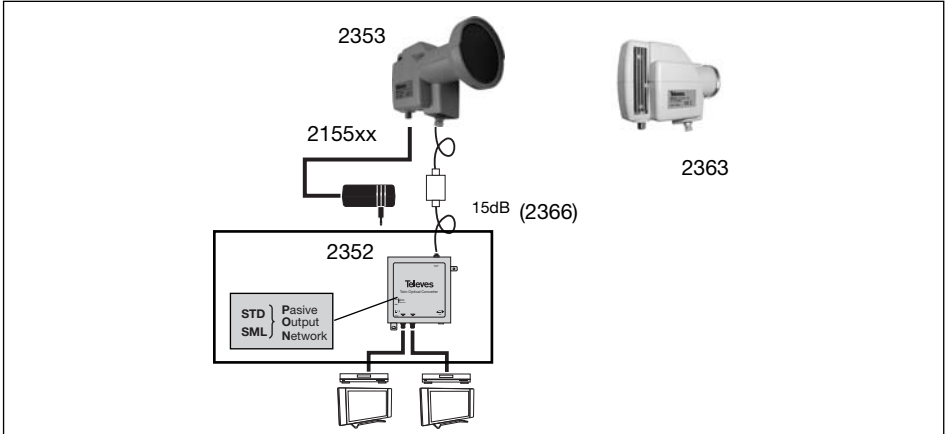

18

22

2

2351

	950 MHz - 5.45 GHz	
	20 dB	
	MIN	MAX
SML PON	-13 dBm	0 dBm
STD PON	-18 dBm	-14 dBm
SAT	120	
	FC / PC Female	

	950 MHz - 1950 MHz <14.5 V	
	950 MHz - 1950 MHz >15.5 V	
	1100 MHz - 2150 MHz <14.5 V + 22KHz	
	1100 MHz - 2150 MHz >15.5 V + 22KHz	
	10 dB	
	5 dB	
	MIN	MAX
	-65 dBm	-25 dBm
	30dB	
	4 dB	
	75 Ohm	
	0 to 50°C	
	-10 to 50°C	
	Female F-Type	
	160 x 185 x 30 mm	
(QUAD TWIN)	STB	
(QUATTRO)	20VDC	
	0.4 Kg	
	< 300 mA	