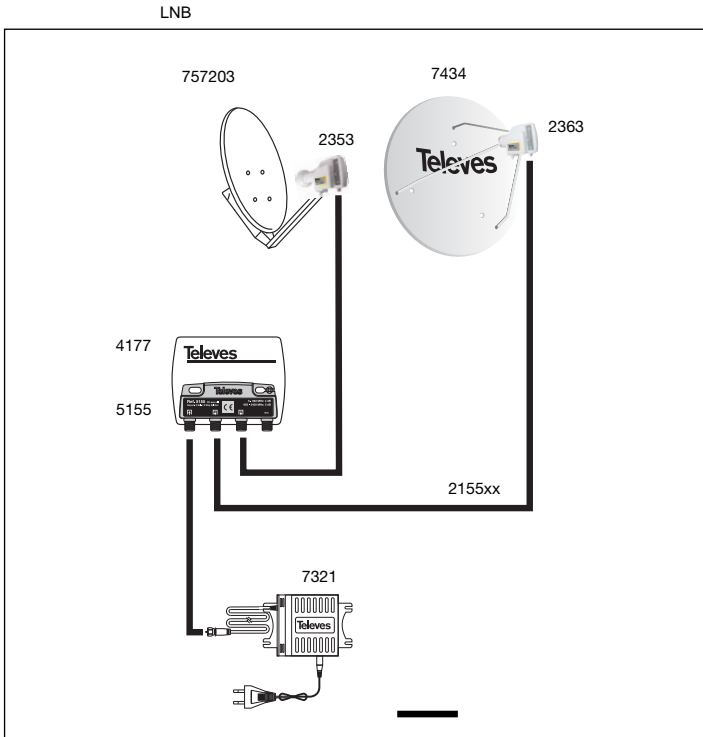

*) C / N (SML) (16 LNB
15 .

- : - 170 120 65 :