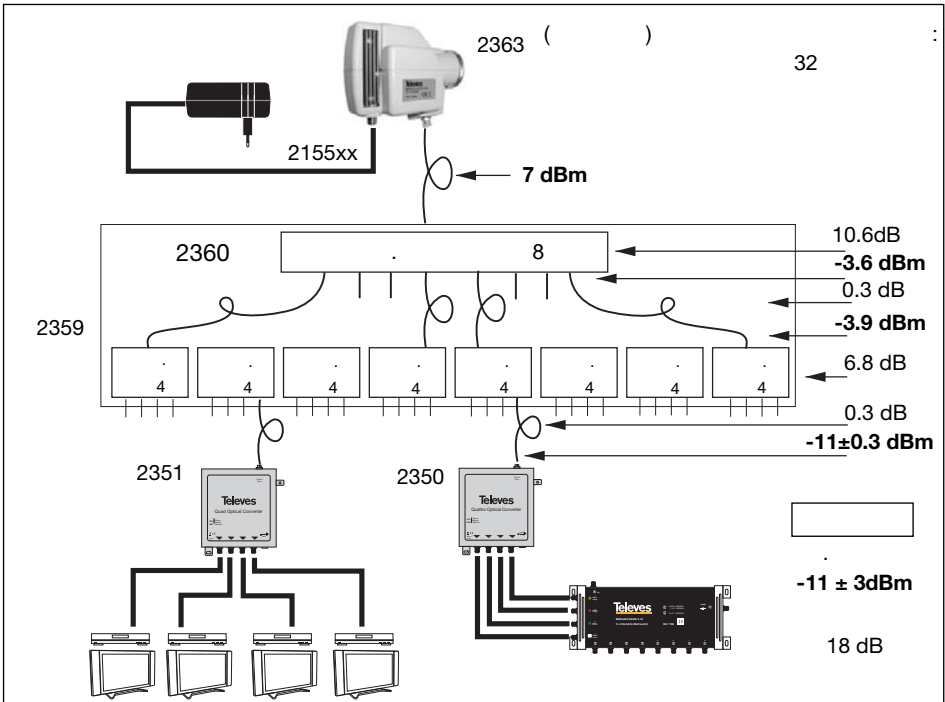

18

22

2

2351

	950 MHz - 5.45 GHz	
	20 dB	
	MIN	MAX
SML PON	-13 dBm	0 dBm
STD PON	-18 dBm	-14 dBm
SAT	120	
	FC / PC Female	

	950 MHz - 1950 MHz <14.5 V	
	950 MHz - 1950 MHz >15.5 V	
	1100 MHz - 2150 MHz <14.5 V + 22KHz	
	1100 MHz - 2150 MHz >15.5 V + 22KHz	
	10 dB	
	5 dB	
	MIN	MAX
	-65 dBm	-25 dBm
	30dB	
	4 dB	
	75 Ohm	
	0 to 50°C	
	-10 to 50°C	
	Female F-Type	
	160 x 185 x 30 mm	
(QUAD TWIN)	STB	
(QUATTRO)	20VDC	
	0.4 Kg	
	< 300 mA	