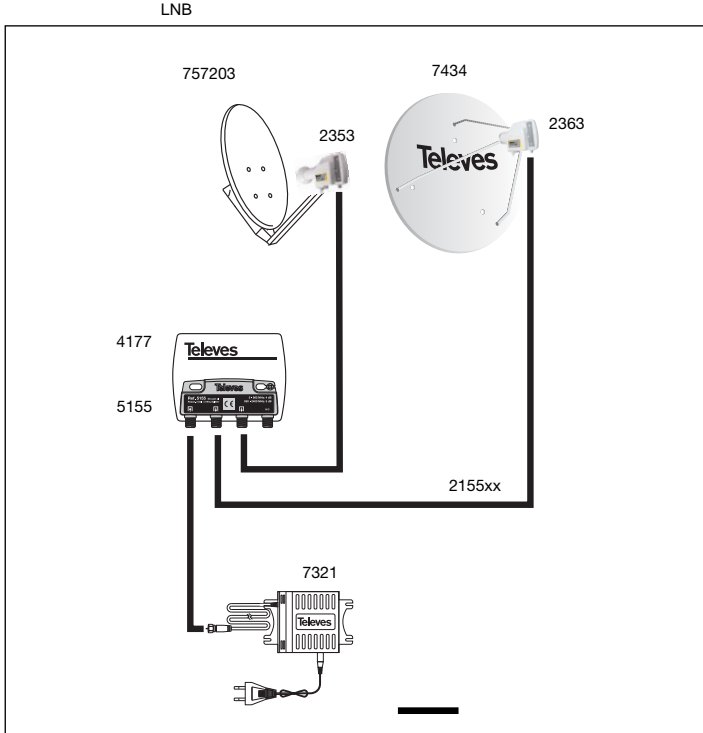

	FC/PC	1
"F"	-	1
	100 - 240 VAC50/60Hz	12VDC 500mA

\* ) C / N (SML) ( 16 LNB  
15 .

- : - 170 120 65 :