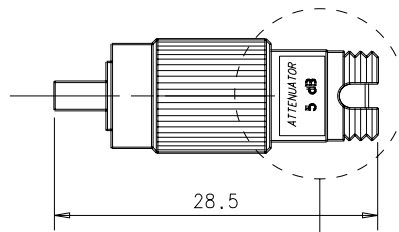

TAPA PLASTICO TRANSPARENTE  
PLASTIC COVER TRANSPARENT

TAPA PLASTICO BLANCO  
PLASTIC COVER WHITE

ATTENUATOR  
5 dB

(ETIQUETA/LABEL)

MATERIAL: ----				TOLERANCIAS GENERALES: IT14 (redondeada)														
ACABADO: ----				Mas de	0	3	6	18	30	50	80	120	180	250	315	400		
SUPERFICIE: ----				Hasta	3	6	18	30	50	80	120	180	250	315	400	500		
PESO: ----		C° MOLDE: ----		C° TROQUEL: ----		±	0.10	0.15	0.20	0.25	0.30	0.35	0.40	0.50	0.55	0.65	0.70	0.75