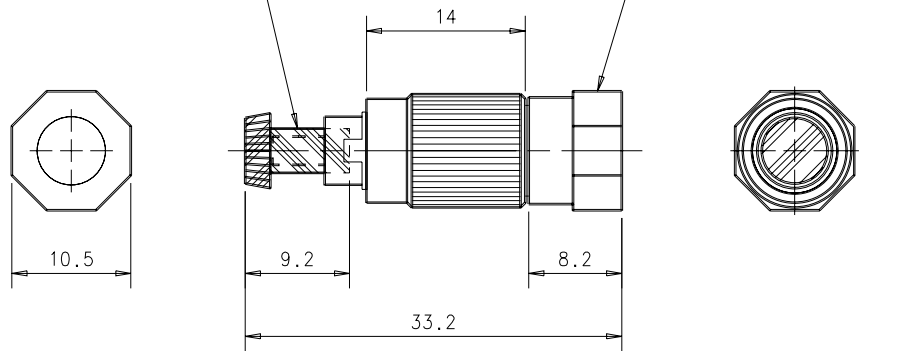

TAPA PLASTICO TRANSPARENTE  
PLASTIC COVER TRANSPARENT

TAPA PLASTICO BLANCO  
PLASTIC COVER WHITE

ATTENUATOR  
5 dB

(ETIQUETA/LABEL)

MATERIAL: ----				TOLERANCIAS GENERALES: IT14 (redondeada)														
ACABADO: ----				Mas de	0	3	6	18	30	50	80	120	180	250	315	400		
SUPERFICIE: ----				Hasta	3	6	18	30	50	80	120	180	250	315	400	500		
PESO: ----		C° MOLDE: ----		C° TROQUEL: ----		±	0.10	0.15	0.20	0.25	0.30	0.35	0.40	0.50	0.55	0.65	0.70	0.75