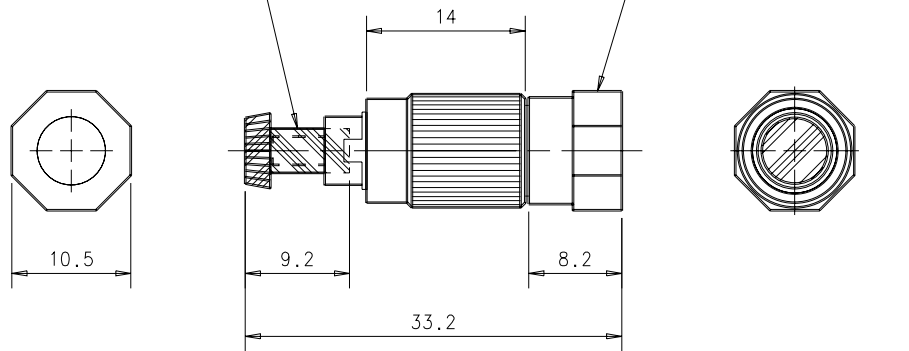

TAPA PLASTICO TRANSPARENTE
PLASTIC COVER TRANSPARENT

TAPA PLASTICO BLANCO
PLASTIC COVER WHITE

ATTENUATOR
5 dB

(ETIQUETA/LABEL)

MATERIAL: ----				TOLERANCIAS GENERALES: IT14 (redondeada)														
ACABADO: ----				Mas de	0	3	6	18	30	50	80	120	180	250	315	400		
SUPERFICIE: ----				Hasta	3	6	18	30	50	80	120	180	250	315	400	500		
PESO: ----		C° MOLDE: ----		C° TROQUEL: ----		±	0.10	0.15	0.20	0.25	0.30	0.35	0.40	0.50	0.55	0.65	0.70	0.75