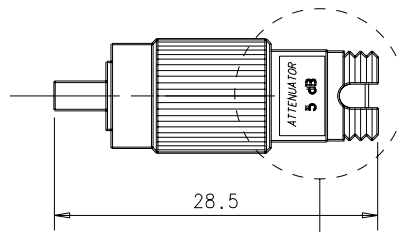

TAPA PLASTICO TRANSPARENTE
PLASTIC COVER TRANSPARENT

TAPA PLASTICO BLANCO
PLASTIC COVER WHITE

ATTENUATOR
5 dB

(ETIQUETA/LABEL)

MATERIAL: ----				TOLERANCIAS GENERALES: IT14 (redondeada)														
ACABADO: ----				Mas de	0	3	6	18	30	50	80	120	180	250	315	400		
SUPERFICIE: ----				Hasta	3	6	18	30	50	80	120	180	250	315	400	500		
PESO: ----		C° MOLDE: ----		C° TROQUEL: ----		±	0.10	0.15	0.20	0.25	0.30	0.35	0.40	0.50	0.55	0.65	0.70	0.75