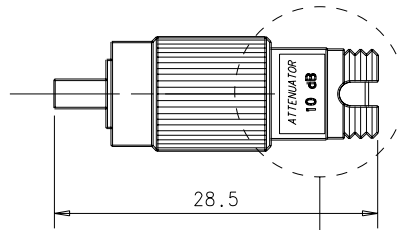

TAPA PLASTICO TRANSPARENTE
PLASTIC COVER TRANSPARENT

TAPA PLASTICO BLANCO
PLASTIC COVER WHITE

ATTENUATOR
10 dB

(ETIQUETA/LABEL)

MATERIAL: ----				TOLERANCIAS GENERALES: IT14 (redondeada)														
ACABADO: ----				Mas de	0	3	6	18	30	50	80	120	180	250	315	400		
SUPERFICIE: ----				Hasta	3	6	18	30	50	80	120	180	250	315	400	500		
PESO: ----		C° MOLDE: ----		C° TROQUEL: ----		±	0.10	0.15	0.20	0.25	0.30	0.35	0.40	0.50	0.55	0.65	0.70	0.75

Fecha: 02-06-10	Proyecta: J.M.F.O.
Escala 3:2	Dibuja: M.V.A.S.
	Verifica: J.F.O.G.

ATENUADOR OPTICO 10dB FC/PC
OPTICAL ATTENUATOR 10dB FC/PC

INDICE	FECHA	MODIFICACIONES	VERIFICA
.	.	.	.
.	.	.	.
.	.	.	.
.	.	.	.
.	.	.	.
.	.	.	.
.	.	.	.
.	.	.	.
.	.	.	.
.	.	.	.