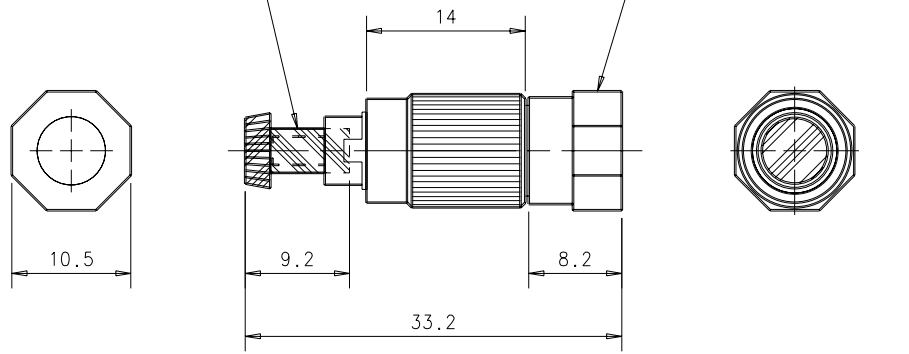

TAPA PLASTICO TRANSPARENTE
PLASTIC COVER TRANSPARENT

TAPA PLASTICO BLANCO
PLASTIC COVER WHITE

ATTENUATOR
10 dB

(ETIQUETA/LABEL)

MATERIAL: ----				TOLERANCIAS GENERALES: IT14 (redondeada)												
ACABADO: ----				Mas de	0	3	6	18	30	50	80	120	180	250	315	400
SUPERFICIE: ----		PESO: ----	C° MOLDE: ----	Hosto	3	6	18	30	50	80	120	180	250	315	400	500
			C° TROQUEL: ----	±	0.10	0.15	0.20	0.25	0.30	0.35	0.40	0.50	0.55	0.65	0.70	0.75

Fecha: 02-06-10	Proyecta: J.M.F.O.
Escala 3:2	Dibuja: M.V.A.S.
	Verifica: J.F.O.G.

ATENUADOR OPTICO 10dB FC/PC
OPTICAL ATTENUATOR 10dB FC/PC

INDICE	FECHA	MODIFICACIONES	VERIFICA
·	·	·	·
·	·	·	·
·	·	·	·
·	·	·	·
·	·	·	·
·	·	·	·
·	·	·	·
·	·	·	·
·	·	·	·
·	·	·	·