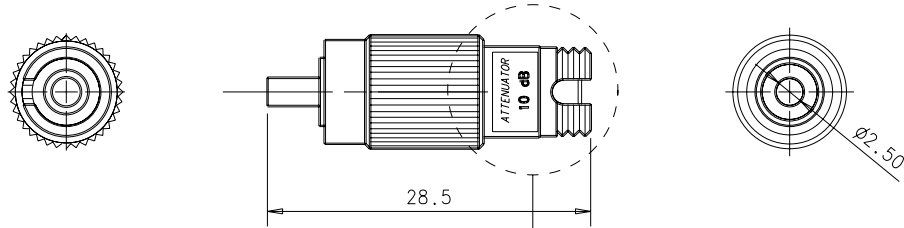

TAPA PLASTICO TRANSPARENTE
PLASTIC COVER TRANSPARENT

TAPA PLASTICO BLANCO
PLASTIC COVER WHITE

ATTENUATOR
10 dB

(ETIQUETA/LABEL)

MATERIAL: ----				TOLERANCIAS GENERALES: IT14 (redondeada)												
ACABADO: ----				Mas de	0	3	6	18	30	50	80	120	180	250	315	400
SUPERFICIE: ----		PESO: ----	C° MOLDE: ----	Hosto	3	6	18	30	50	80	120	180	250	315	400	500
			C° TROQUEL: ----	±	0.10	0.15	0.20	0.25	0.30	0.35	0.40	0.50	0.55	0.65	0.70	0.75

Fecha: 02-06-10	Proyecta: J.M.F.O.
Escala 3:2	Dibuja: M.V.A.S.
	Verifica: J.F.O.G.

ATENUADOR OPTICO 10dB FC/PC
OPTICAL ATTENUATOR 10dB FC/PC

INDICE	FECHA	MODIFICACIONES	VERIFICA
·	·	·	·
·	·	·	·
·	·	·	·
·	·	·	·
·	·	·	·
·	·	·	·
·	·	·	·
·	·	·	·
·	·	·	·
·	·	·	·