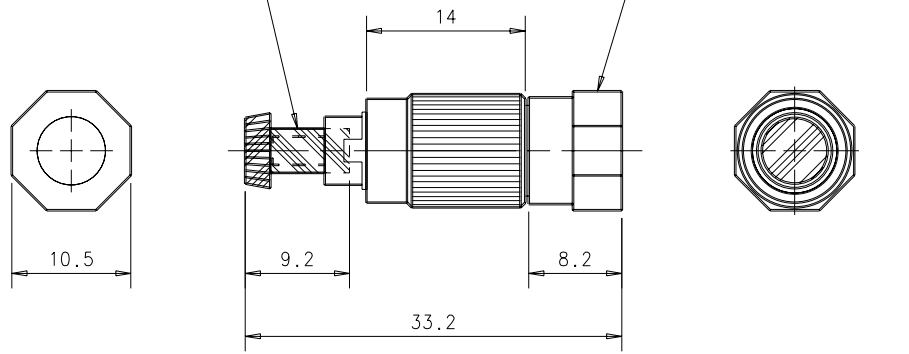

TAPA PLASTICO TRANSPARENTE
PLASTIC COVER TRANSPARENT

TAPA PLASTICO BLANCO
PLASTIC COVER WHITE

ATTENUATOR
10 dB

(ETIQUETA/LABEL)

MATERIAL: ----				TOLERANCIAS GENERALES: IT14 (redondeada)														
ACABADO: ----				Mas de	0	3	6	18	30	50	80	120	180	250	315	400		
SUPERFICIE: ----				Hasta	3	6	18	30	50	80	120	180	250	315	400	500		
PESO: ----		C° MOLDE: ----		C° TROQUEL: ----		±	0.10	0.15	0.20	0.25	0.30	0.35	0.40	0.50	0.55	0.65	0.70	0.75

Fecha: 02-06-10	Proyecta: J.M.F.O.
Escala 3:2	Dibuja: M.V.A.S.
	Verifica: J.F.O.G.

ATENUADOR OPTICO 10dB FC/PC
OPTICAL ATTENUATOR 10dB FC/PC

INDICE	FECHA	MODIFICACIONES	VERIFICA
.	.	.	.
.	.	.	.
.	.	.	.
.	.	.	.
.	.	.	.
.	.	.	.
.	.	.	.
.	.	.	.
.	.	.	.
.	.	.	.