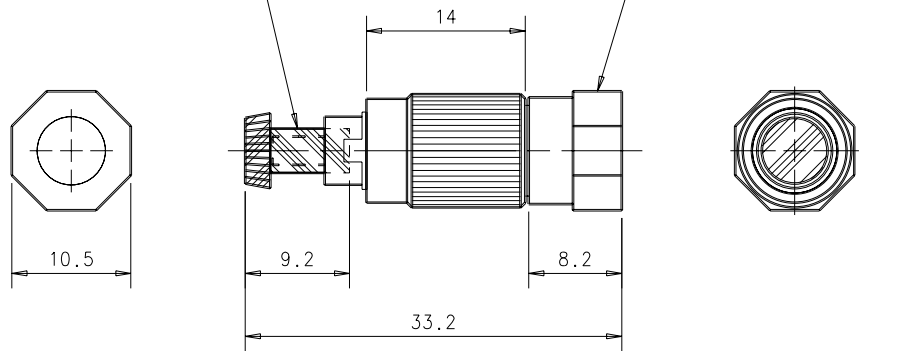

TAPA PLASTICO TRANSPARENTE  
PLASTIC COVER TRANSPARENT

TAPA PLASTICO BLANCO  
PLASTIC COVER WHITE

ATTENUATOR  
15 dB

(ETIQUETA/LABEL)

MATERIAL: ----				TOLERANCIAS GENERALES: IT14 (redondeada)														
ACABADO: ----				Mas de	0	3	6	18	30	50	80	120	180	250	315	400		
SUPERFICIE: ----		PESO: ----	C° MOLDE: ----	C° TROQUEL: ----	Hasta	3	6	18	30	50	80	120	180	250	315	400	500	
						±	0.10	0.15	0.20	0.25	0.30	0.35	0.40	0.50	0.55	0.65	0.70	0.75