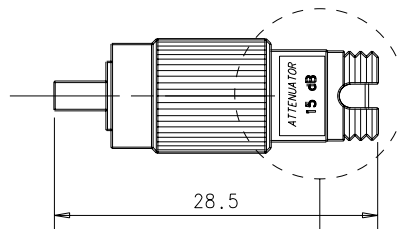

TAPA PLASTICO TRANSPARENTE  
PLASTIC COVER TRANSPARENT

TAPA PLASTICO BLANCO  
PLASTIC COVER WHITE

ATTENUATOR  
15 dB

(ETIQUETA/LABEL)

MATERIAL: ----				TOLERANCIAS GENERALES: IT14 (redondeada)														
ACABADO: ----				Mas de	0	3	6	18	30	50	80	120	180	250	315	400		
SUPERFICIE: ----		PESO: ----	C° MOLDE: ----	C° TROQUEL: ----	Hasta	3	6	18	30	50	80	120	180	250	315	400	500	
						±	0.10	0.15	0.20	0.25	0.30	0.35	0.40	0.50	0.55	0.65	0.70	0.75