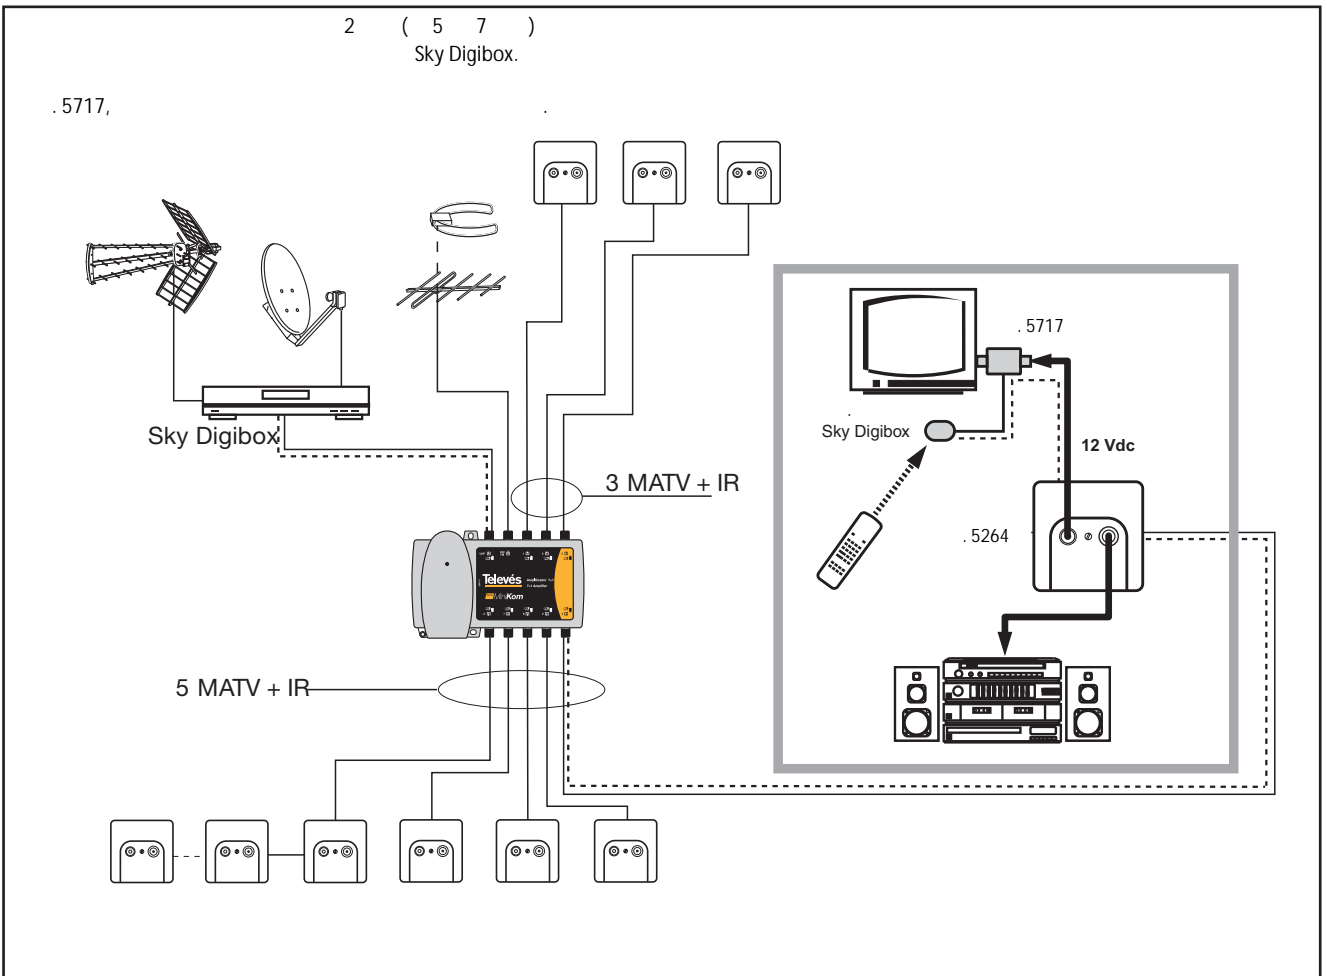

- Этот символ указывает о соответствии устройства требованиям CE.

UHF

UHF VHF (FM)

2 (5 7)
Sky Digibox.

.5717,

Televés

**DECLARACIÓN DE CONFORMIDAD
DECLARAÇÃO DE CONFORMIDADE
DECLARATION DE CONFORMITE
DECLARATION OF CONFORMITY**