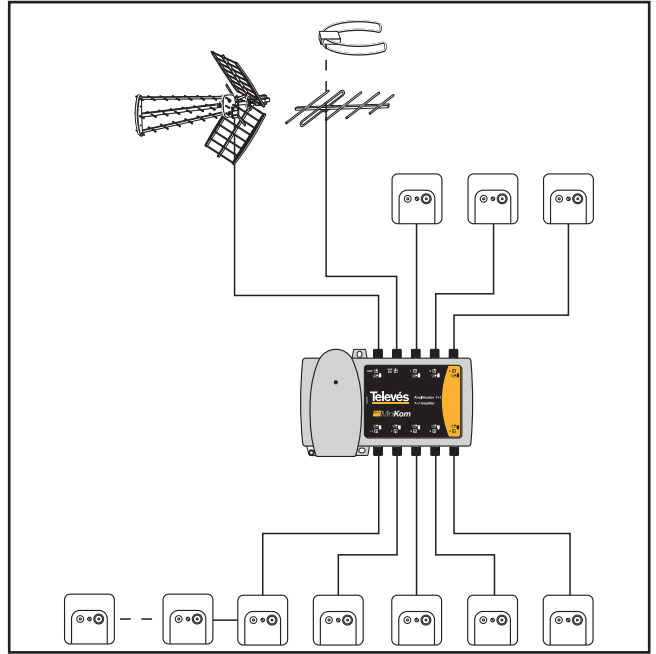

UHF VHF (FM)