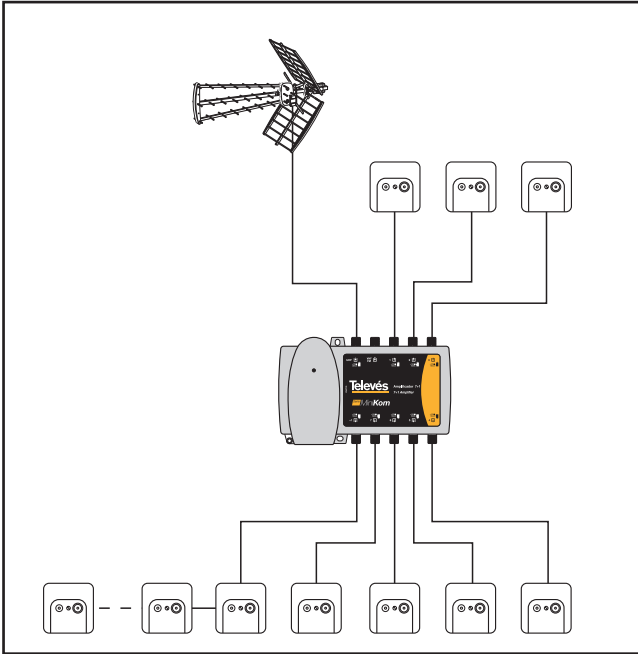

2 (5 7)
Sky Digibox.

UHF