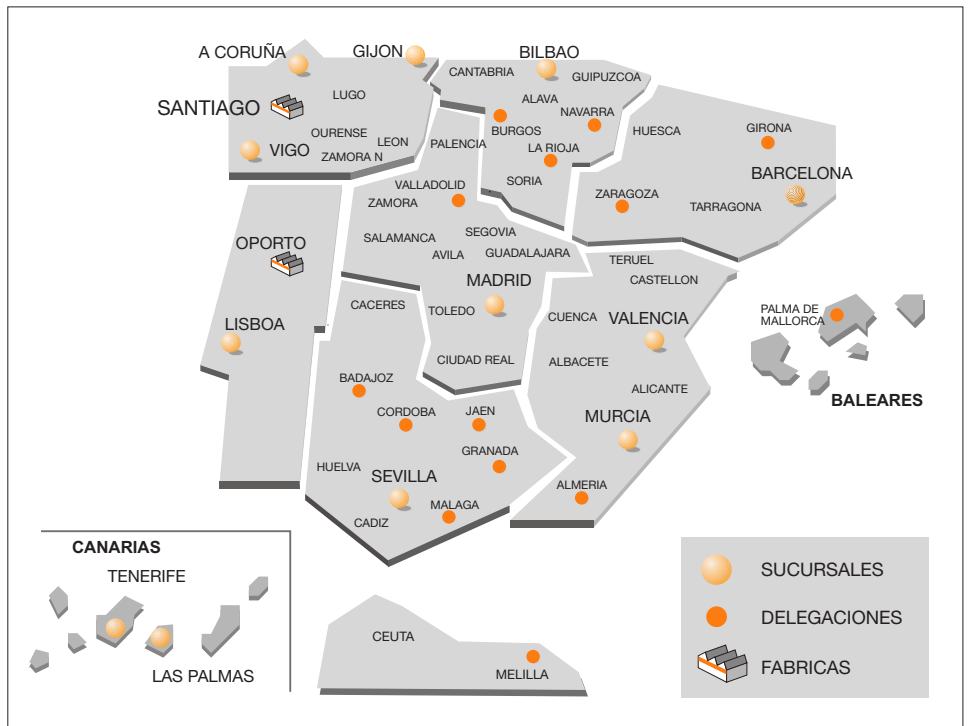

MURCIA C.P. 30010
Polígono Conver - C/ Río Pliego 22.
Tfnos. 968 26 31 44 / 968 26 31 77
Fax 968 25 25 76
murcia@televes.com

SEVILLA C.P. 41008
Pol. Ind. Store - C/ A-6. Nave 5
Tfnos. 95 443 64 50 / 95 443 58 00
Fax 95 443 96 93
sevilla@televes.com

TENERIFE C.P. 38108
Avda. El Paso, 25 - Los Majuelos
La Laguna.
Tfnos. 922 31 13 14 / 922 31 13 16
Fax 922 31 13 33
tenerife@televes.com

VALENCIA C.P. 46020
Plaza Jordi San Jordi s/n
Tfnos. 96 337 12 01 / 96 337 12 72
Fax 96 337 06 98
valencia@televes.com

VIGO C.P. 36204
Escultor Gregorio Fernández, 5
Tfnos. 986 42 33 87 / 986 42 40 44
Fax 986 42 37 94
vigo@televes.com

TELEVES ELECTRONICA PORTUGUESA MAIA - OPORTO

Via. Dr Francisco Sa Carneiro. Lote 17.
ZONA Ind. MAIA 1. Sector-X MAIA. C.P. 4470 BARCA
Tel. 351 22 9418313
Fax 351 22 9488719 / 9416180
televes.pt@televes.com

LISBOA
C.P. 1000 Rua Augusto Gil 21-A.
Tel. 351 21 7932537
Fax 351 21 7932418
televes.lisboa.pt@televes.com

TELEVES UNITED KINGDOM LTD
Unit 11 Hill Street, Industrial State
CWMBRAN, GWENT NP44 7PG. (United Kingdom)
Tel. 44 01 633 87 58 21
Fax 44 01 633 86 63 11
televes.uk@televes.com

TELEVES FRANCE S.A.R.L.
1 Rue Louis de Broglie
Parc d'Activités de l'Esplanade
77400 St Thibault des Vignes (France)
Tel. +33 1 60 35 92 10
Fax +33 1 60 35 90 40
televes.fr@televes.com

TELEVES MIDDLE EAST FZE
P.O. Box 17199
JEBEL ALI FREE ZONE DUBAI,
UNITED ARAB EMIRATES
Tel. 9714 88 343 44
Fax. 9714 88 346 44
televes.me@televes.com

DELEGACIONES

ALMERIA C.P. 04008
Campogris 9.
Tfno. 950 23 14 43
Fax 950 23 14 43
almeria@televes.com

BURGOS C.P. 09188
C/Real, s/n, San Adrián de Juarros
Tfno. 947 56 04 58
Móvil: 670 73 75 86

CACERES/ BADAJOZ
C.P. 06010
C/Jacobo Rodríguez
Pereira, nº11-Oficina
Tfno. 924 20 74 83 / 670 70 21 93
Fax. 924 20 01 15
saherco@terra.es

GIRONA C.P. 17190 (Salt)
Ramón Sambola. 9º Ent. 1ª.
Tfno. 972 23 25 43
Móvil 607 23 88 40
rth000@teletel.es

GRANADA
Tfno. 958 13 78 29
Móvil: 609 62 70 96
jluroj@televes.com

JAEN C.P. 23007
Hermanos Pinzón, 8-bajo
Tfnos. 953 29 50 40 / 953 29 52 11
Móvil 636 984489
Fax 953 29 52 10
pablobiesa@infonegocio.com

LA RIOJA C.P. 26004
San Prudencio 19. bajo
Tfno. 941 23 35 24
Fax 941 25 50 78
r.grijalba@cgac.es

MALAGA C.P.29004
Brújula, 12.
Tfno. 952 09 32 91
Fax 952 09 32 91
Móvil: 610 40 06 37
malaga@televes.com

MELILLA C.P.52006
Avda. Juan Carlos I, nº 23, 1º Dcha.
Edif. Antares, C, 4ºB
Tfno. 952 68 18 01
Fax 952 68 36 74
a.ruiz@ies.es

NAVARRA C.P. (Pamplona) 31007
Avda. Sancho el Fuerte 5.
Tfno. 948 27 35 10
Fax 948 17 41 49
jazpeitia@cin.es

PALMA DE MALLORCA
C.P. 07007
Ferrer de Pallares 45. bajo D.
Tfno. 971 24 70 02
Fax 971 24 53 42
mallorca@televes.com

**SALAMANCA
ZAMORA
VALLADOLID** C.P. 47008
C/ Arrecife 12.
Tfno. 983 22 36 66
Fax 983 22 36 66
fernandoharguindey@hotmail.com

**HUESCA
ZARAGOZA**
C.P. 50002
C/ Monasterio de Alahón 1-3.
Tfno. 976 41 12 73
Fax 976 59 86 86
zaragoza@televes.com

Televes

Rúa B. de Conxo, 17 -15706 SANTIAGO DE COMPOSTELA
Tel. 981 52 22 00 Fax 981 52 22 62

televes@televes.com

www.televes.com