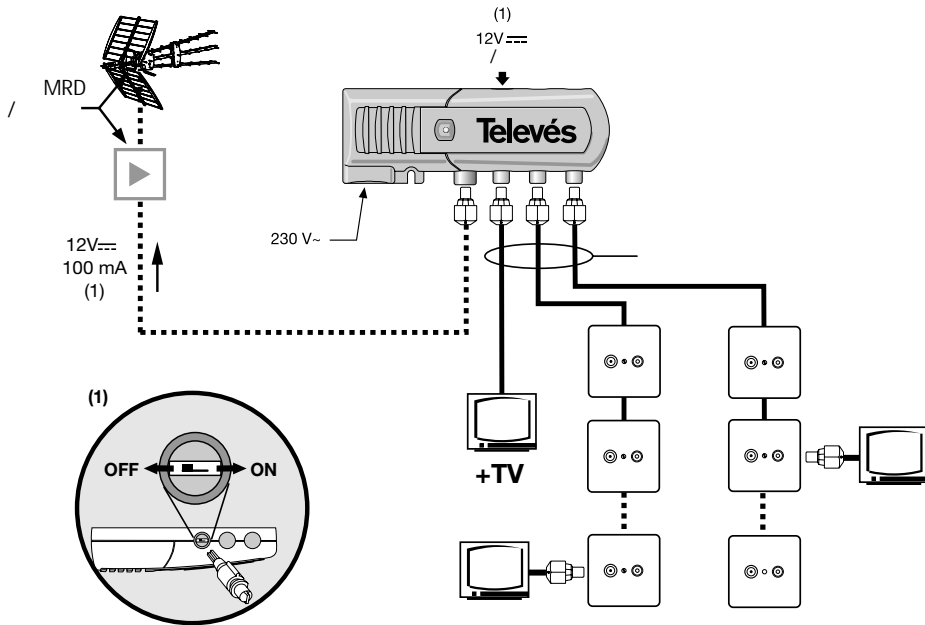

Televés

5457

1. :
1.
  - 2.
  - 3.
3. :
4. 149 89 39
5. :
6. 359 269 169 10